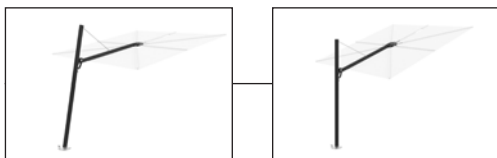

SPECTRA FORWARD EN STRAIGHT | BLACK | 3M

PRIJS BLACK FRAME (RAL 9005)		+ doek + draaisteun + beschermhoes			
	Paal	Stof	(1)	Incl. betonanker (2) UM-INGROUNDANCHOR	Incl. mobiele voet (3) FULLBASESTD-L-BLACK
SP300BLACKN80F-COLOUR	80°	Solidum	€ 3.533	€ 3.729	€ 4.519
SP300BLACKN90S-COLOUR	90°				
SP300BLACKN80F-COLOUR	80°	Colorum	€ 3.769	€ 3.965	€ 4.755
SP300BLACKN90S-COLOUR	90°				

STRAIGHT -90°

FORWARD -80°

	A	B	C	D	E	F	G	H	I	J	K	L	
	cm/ft	cm/ft	cm/ft	cm/ft	cm/ft	cm/ft	cm/ft	cm/ft	cm/ft	cm/ft	cm/ft	cm/ft	
Straight 2.5m/8' 2"	295/9' 8"	200/6' 7"	185/6' 1"	260/8' 7"	270/8' 10.3"	135/4' 5"	240/7' 10.5"	360/11' 10"	90/2' 11"	260/8' 7"	35/1' 1.8"	370/12' 2"	
	3m/9' 10"	345/11' 4"	205/6' 9"	185/6' 1"	260/8' 7"	280/9' 2"	140/4' 7"	250/8' 2.4"	400/13' 2"	80/2' 8"	270/8' 10"	50/1' 7.7"	435/14' 3"
Forward 2.5m/8' 2"	330/10' 10"	195/6' 5"	180/5' 11"	255/8' 8"	270/8' 10.3"	135/4' 5"	305/10'	350/11' 6"	90/2' 11"	260/8' 7"	0/0"	370/12' 2"	
	3m/9' 10"	380/12' 6"	195/6' 5"	180/5' 11"	255/8' 8"	280/9' 2"	140/4' 7"	315/10' 4"	390/12' 10"	80/2' 8"	260/8' 7"	5/1.97"	435/14' 3"

(1) Bevestiging op vaste ondergrond

(2) Bevestiging in zachte ondergrond

(3) Gebruik op mobiele parasolvoet