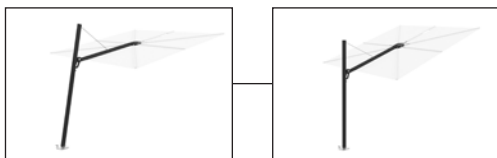

SPECTRA

CONCEPT

Met zijn unieke vorm biedt de Spectra een eindeloze waaier aan posities. Deze strakke schaduwmaker combineert de schoonheid van het vlakke ontwerp met de functionaliteit van het waaiersysteem. Dankzij dit systeem vouwt u de parasol niet verticaal maar horizontaal dicht. Een uniek en hedendaags concept.

VERSIES

ALU

BLACK

STRAIGHT 90°

2,5 x 2,5 m
3 x 3 m

Vanaf € 2.674

FORWARD 80°

2,5 x 2,5 m
3 x 3 m

Vanaf € 2.674

DUO

2,5 x 5,4 m

Vanaf € 5.826

MULTI

5,4 x 5,4 m

Vanaf € 11.643

PRODUCTIETERMIJN, KLEUREN EN MODELLEN														
SPECTRA COLOUR	SOLIDUM				COLORUM									
	Natural	Canvas	Grey	Taupe	Marble	Curacao	Mint	Blush	Pepper	Almond	Sand	Blue Storm	Flanelle	Black
SPECTRA SQUARE	QS	QS	QS	3	3	3	3	3	3	3	3	3	3	3
SPECTRA DUO/MULTI	3	3	3	3	3	3	3	3	3	3	3	3	3	3

QS = 3 dagen / 3 = 3 weken productie

SPECTRA FORWARD EN STRAIGHT | ALU | 2,5M

PRIJS ALU FRAME + doek + draaisteun + beschermhoes					
	Paal	Stof	(1)	Incl. betonanker (2) UM-INGROUNDANCHOR	Incl. mobiele voet (3) FULLTBASESTD-L-ALU
SP250ALUN80F-COLOUR	80°	Solidum	€ 2.674	€ 2.870	€ 3.619
SP250ALUN90S-COLOUR	90°				
SP250ALUN80F-COLOUR	80°	Colorum	€ 2.778	€ 2.974	€ 3.723
SP250ALUN90S-COLOUR	90°				