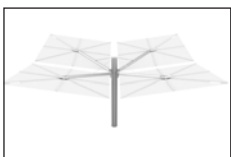

PRIJS 2 X BLACK FRAME (RAL 9005)		+ 2 x doek + draaisteun + beschermhoes		
	Stof	⁽¹⁾	Incl. betonanker ⁽²⁾ UM-INGROUNDANCHOR	Incl. mobiele voet ⁽³⁾ FULLTBASESTD-L-BLACK
SPDUOBLACKN-COLOUR	Solidum	€ 6.604	€ 6.800	€ 7.590
SPDUOBLACKN-COLOUR	Colorum	€ 6.776	€ 6.972	€ 7.762

MULTI SPECTRA | ALU | 5,4 X 5,4 M