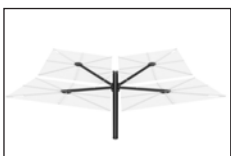

PRIJS 4 X ALU FRAME		+ 4 x doek + steun + beschermhoes		
	Stof	⁽¹⁾	Incl. betonanker ⁽²⁾ UM-INGROUNDANCHOR	Incl. mobiele voet ⁽³⁾ FULLTBASESTD-L-ALU
SPMULALUN-COLOUR	Solidum	€ 11.643	€ 11.839	€ 12.588
SPMULALUN-COLOUR	Colorum	€ 11.986	€ 12.182	€ 12.931

MULTI SPECTRA | BLACK | 5,4 X 5,4 M