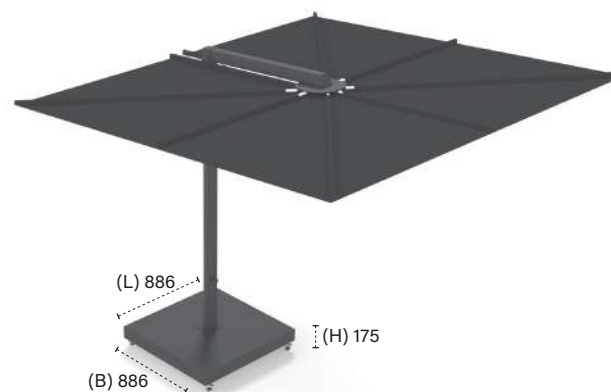

Materiaal

Doek	Frame + base
Black	RAL9005 Black

(1) Bevestiging op een harde ondergrond

(2) Bevestiging in een zachte ondergrond

(3) Bevestiging op bijhorende medium UX base