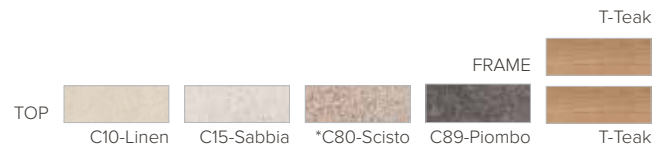

Plantation teak from Java  
Teck de plantation de Java  
Plantageteak uit Java

Table top: ceramic  
Dessus de table: céramique  
Tafelblad: keramiek

\*This colour may possibly show delicate veins.  
\*Des veines fines peuvent éventuellement figurer sur cette couleur  
\*Deze kleur kan mogelijk fijne aders vertonen.