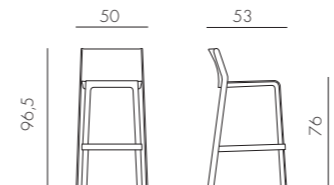

TRILL ARMCHAIR

polipropilene fiberglass

4,7 kg  
n. pz. 6

TRILL STOOL

polipropilene fiberglass

5,1 kg  
n. pz. 4

TRILL BISTROT

polipropilene fiberglass

4,2 kg  
n. pz. 6

TRILL STOOL MINI

polipropilene fiberglass

4,8 kg  
n. pz. 4

JOS

DE GROOT

TERRASADVIES