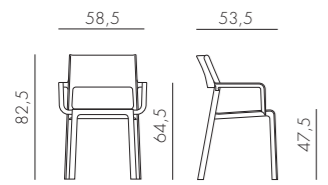

TRILL ARMCHAIR

polipropilene fiberglass

4,7 kg  
n. pz. 6

TRILL STOOL

polipropilene fiberglass

5,1 kg  
n. pz. 4

TRILL BISTROT

polipropilene fiberglass

4,2 kg  
n. pz. 6

TRILL STOOL MINI

polipropilene fiberglass

4,8 kg  
n. pz. 4

JOS

DE GROOT

TERRASADVIES