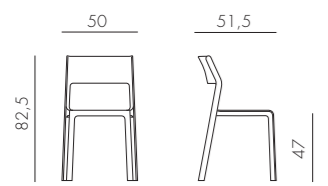

TRILL ARMCHAIR

polipropilene fiberglass

4,7 kg  
n. pz. 6

TRILL STOOL

polipropilene fiberglass

5,1 kg  
n. pz. 4

TRILL BISTROT

polipropilene fiberglass

4,2 kg  
n. pz. 6

TRILL STOOL MINI

polipropilene fiberglass

4,8 kg  
n. pz. 4

JOS

DE GROOT

TERRASADVIES