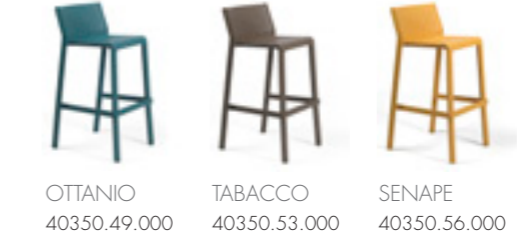

TRILL ARMCHAIR

polipropilene fiberglass

4,7 kg  
n. pz. 6

TRILL STOOL

polipropilene fiberglass

5,1 kg  
n. pz. 4

TRILL BISTROT

polipropilene fiberglass

4,2 kg  
n. pz. 6

TRILL STOOL MINI

polipropilene fiberglass

4,8 kg  
n. pz. 4

JOS

DE GROOT

TERRASADVIES