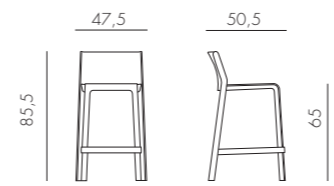

TRILL ARMCHAIR

polipropilene fiberglass

4,7 kg  
n. pz. 6

TRILL STOOL

polipropilene fiberglass

5,1 kg  
n. pz. 4

TRILL BISTROT

polipropilene fiberglass

4,2 kg  
n. pz. 6

TRILL STOOL MINI

polipropilene fiberglass

4,8 kg  
n. pz. 4

JOS

DE GROOT

TERRASADVIES