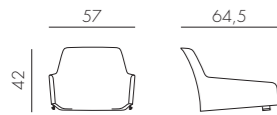

CUSCINO SHELL (NET RELAX)

tessuto

2,2 kg
n. pz. 2