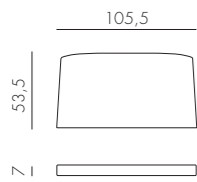

polipropilene fiberglass

4,2 kg
n. pz. 4

BIANCO 40356.00.000 ANTRACITE 40356.02.000 SALICE 40356.04.000 TORTORA 40356.10.000 SENAPE 40356.56.000 CORALLO 40356.75.000

NET TABLE 100

polipropilene fiberglass

6,3 kg
n. pz.

BIANCO 40064.00.000 ANTRACITE 40064.02.000 SALICE 40064.04.000 TORTORA 40064.10.000 SENAPE 40064.56.000 CORALLO 40064.75.000

JOS

DE GROOT

TERRASADVIES

CUSCINO NET BENCH

tessuto

1,5 kg
n. pz. 4