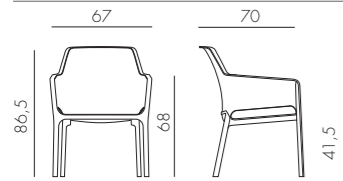

NET BENCH

polipropilene fiberglass

8,9 kg
n. pz. 20

BIANCO 40338.00.000 ANTRACITE 40338.02.000 SALICE 40338.04.000 TORTORA 40338.10.000 SENAPE 40338.56.000 CORALLO 40338.75.000

NET RELAX

polipropilene fiberglass