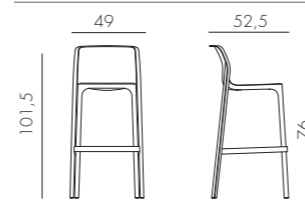

NET BENCH

polipropilene fiberglass

8,9 kg
n. pz. 20

BIANCO 40338.00.000 ANTRACITE 40338.02.000 SALICE 40338.04.000 TORTORA 40338.10.000 SENAPE 40338.56.000 CORALLO 40338.75.000

NET RELAX

polipropilene fiberglass

4,9 kg
n. pz. 20

pz. 6

BIANCO 40327.00.000 ANTRACITE 40327.02.000 SALICE 40327.04.000 TORTORA 40327.10.000 SENAPE 40327.56.000 CORALLO 40327.75.000

NET

polipropilene fiberglass

3,9 kg
n. pz. 6

pz. 6

BIANCO 40326.00.000.06 ANTRACITE 40326.02.000.06 SALICE 40326.04.000.06 TORTORA 40326.10.000.06 SENAPE 40326.56.000.06 CORALLO 40326.75.000.06

NET STOOL **new**

polipropilene fiberglass

4,4 kg
n. pz. 4

BIANCO 40355.00.000 ANTRACITE 40355.02.000 SALICE 40355.04.000 TORTORA 40355.10.000 SENAPE 40355.56.000 CORALLO 40355.75.000

NET STOOL MINI **new**