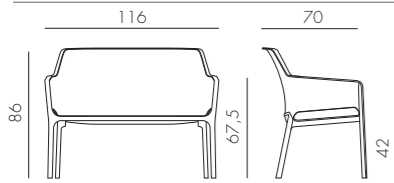

NET BENCH

polipropilene fiberglass

8,9 kg
n. pz. 20

BIANCO 40338.00.000 ANTRACITE 40338.02.000 SALICE 40338.04.000 TORTORA 40338.10.000 SENAPE 40338.56.000 CORALLO 40338.75.000

NET RELAX

polipropilene fiberglass

4,9 kg
n. pz. 20

pz. 6

BIANCO 40327.00.000 ANTRACITE 40327.02.000 SALICE 40327.04.000 TORTORA 40327.10.000 SENAPE 40327.56.000 CORALLO 40327.75.000

NET

polipropilene fiberglass

3,9 kg
n. pz. 6

pz. 6

BIANCO 40326.00.000.06 ANTRACITE 40326.02.000.06 SALICE 40326.04.000.06 TORTORA 40326.10.000.06 SENAPE 40326.56.000.06 CORALLO 40326.75.000.06