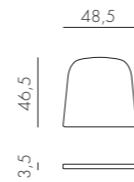

CUSCINO SHELL (NET RELAX)

tessuto

2,2 kg
n. pz. 2

rosa quarzo 36327.01.066 denim 36327.01.070 grigio 36327.01.163

CUSCINO NET

tessuto

0,3 kg
n. pz. 4

grey stone 36326.00.064 rosa quarzo 36326.00.066 senape 36326.00.069 denim 36326.00.070 the verde 36326.00.071 sardinia 36326.00.072