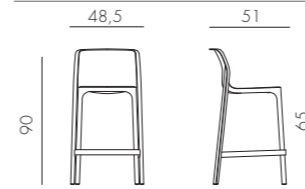

NET STOOL MINI **new**

polipropilene fiberglass

4,2 kg
n. pz. 4

BIANCO 40356.00.000 ANTRACITE 40356.02.000 SALICE 40356.04.000 TORTORA 40356.10.000 SENAPE 40356.56.000 CORALLO 40356.75.000