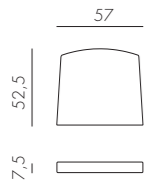

CUSCINO NET RELAX

tessuto

0,8 kg
n. pz. 4