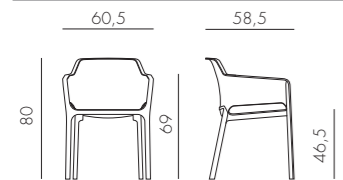

4,9 kg
n. pz. 20

pz. 6

BIANCO 40327.00.000 ANTRACITE 40327.02.000 SALICE 40327.04.000 TORTORA 40327.10.000 SENAPE 40327.56.000 CORALLO 40327.75.000

NET

polipropilene fiberglass

3,9 kg
n. pz. 6

pz. 6

BIANCO 40326.00.000.06 ANTRACITE 40326.02.000.06 SALICE 40326.04.000.06 TORTORA 40326.10.000.06 SENAPE 40326.56.000.06 CORALLO 40326.75.000.06

NET STOOL **new**

polipropilene fiberglass

4,4 kg
n. pz. 4

BIANCO 40355.00.000 ANTRACITE 40355.02.000 SALICE 40355.04.000 TORTORA 40355.10.000 SENAPE 40355.56.000 CORALLO 40355.75.000

NET STOOL MINI **new**