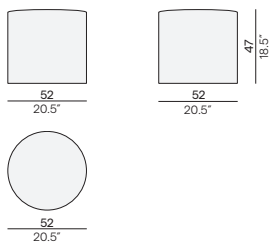

# POUFS

COLLECTION

JOS

DE GROOT

TERRASADVIES

TOUCH 112X65 / THPF112

kg  
nett 10

TOUCH Ø82 / THPF82

kg  
nett 7

TOUCH Ø52 / THPF52

kg  
nett 4

KUMO POUF 50 / KOPF50

kg  
nett 4

bottom cover = nautic coal black col.30N

MOON ISLAND POUF 52 / MIFS52

kg  
nett 6.5