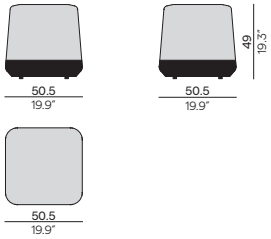

kg  
nett 7

TOUCH Ø52 / THPF52

kg  
nett 4

KUMO POUF 50 / KOPF50

kg  
nett 4

bottom cover = nautic coal black col.30N

MOON ISLAND POUF 52 / MIFS52

kg  
nett 6.5

MOON ISLAND POUF 63 / MIFS63

kg  
nett 7.5