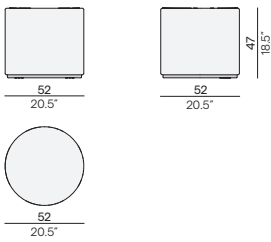

# POUFS

COLLECTION

JOS

DE GROOT

TERRASADVIES

TOUCH 112X65 / THPF112

kg  
nett 10

TOUCH Ø82 / THPF82

kg  
nett 7

TOUCH Ø52 / THPF52

kg  
nett 4

KUMO POUF 50 / KOPF50

kg  
nett 4

bottom cover = nautic coal black col.30N

MOON ISLAND POUF 52 / MIFS52

kg  
nett 6.5

MOON ISLAND POUF 63 / MIFS63

kg  
nett 7.5