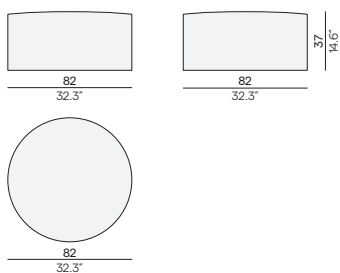

TOUCH Ø52 / THPF52

kg
nett 4