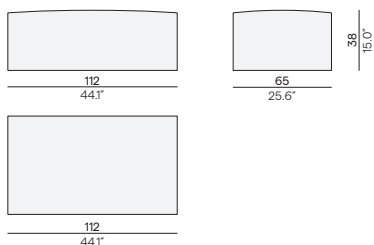

# POUFS

COLLECTION

JOS

DE GROOT

TERRASADVIES

TOUCH 112X65 / THPF112

kg  
nett 10

TOUCH Ø82 / THPF82

kg  
nett 7

TOUCH Ø52 / THPF52

kg  
nett 4

KUMO POUF 50 / KOPF50

kg  
nett 4

bottom cover = nautic coal black col.30N

MOON ISLAND POUF 52 / MIFS52

kg  
nett 6.5