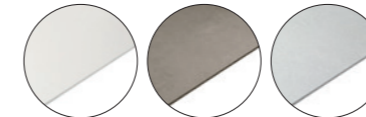

## Frame

PCA

AF10  
lava

AF13  
flint

## Table top

ceramic 6mm

6K60 - CEW  
white

6K64 - CEQ  
quartz

6K66 - CEL  
perla

ceramic 12mm

5K53 - CEF  
fossil

5K54 - CET  
travertin geo