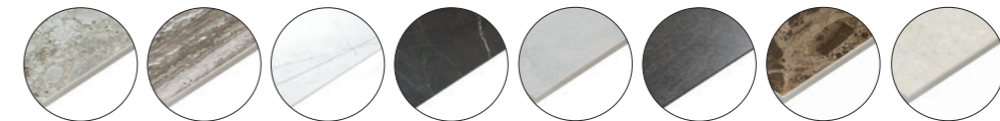

## Frame

PCA

AF10  
lava

AF13  
flint

## Table top

ceramic 6mm

6K60 - CEW  
white

6K64 - CEQ  
quartz

6K66 - CEL  
perla

ceramic 12mm

5K53 - CEF  
fossil

5K54 - CET  
travertin geo

5K58 - CEMW  
marble white

5K59 - CEMB  
marble black

5K66 - CEL  
perla

5K67 - CEK  
basalt black

5K68 - CEE  
emperador

5K69 - CEC  
concrete