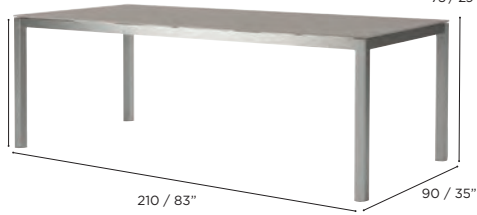

TABOELA SPECIFICATIONS

TABLE	Ref: TBL 150...		
0,20 m³	51,7 kg		

		STAINLESS STEEL BRUSHED	STAINLESS STEEL ELECTRO POLISHED	COATED ALUMINIUM	COATED ALUMINIUM	COATED ALUMINIUM
GLASS		TBL 150 GWU •	TBL 150 GEPWU •	TBL 150 GWWU •		
		TBL 150 GCLU •	TBL 150 GEPCLU •		TBL 150 GSPG •	
		TBL 150 GZU •	TBL 150 GEPZU •			TBL 150 GAZU •
CERAMIC		TBL 150 CWU •	TBL 150 CEPWU •	TBL 150 CWWU •		
		TBL 150 CTG •	TBL 150 CEPTG •	TBL 150 CWTG •	TBL 150 CSTG •	TBL 150 CATG •
		TBL 150 CPG •	TBL 150 CEPPG •		TBL 150 CSPG •	
		TBL 150 CZU •	TBL 150 CEPZU •			TBL 150 CAZU •
TEAK		TBL 150 W •	TBL 150 WEP •	TBL 150 WW •	TBL 150 WS •	TBL 150 WA •

TABLE	Ref: TBL 180...		
0,24 m³	62 kg		
163, 164-165			

		STAINLESS STEEL BRUSHED	STAINLESS STEEL ELECTRO POLISHED	COATED ALUMINIUM	COATED ALUMINIUM	COATED ALUMINIUM
GLASS		TBL 180 GWU •	TBL 180 GEPWU •	TBL 180 GWWU •		
		TBL 180 GCLU •	TBL 180 GEPCLU •		TBL 180 GSPG •	
		TBL 180 GZU •	TBL 180 GEPZU •			TBL 180 GAZU •
CERAMIC		TBL 180 CWU •	TBL 180 CEPWU •	TBL 180 CWWU •		
		TBL 180 CTG •	TBL 180 CEPTG •	TBL 180 CWTG •	TBL 180 CSTG •	TBL 180 CATG •
		TBL 180 CPG •	TBL 180 CEPPG •		TBL 180 CSPG •	
		TBL 180 CZU •	TBL 180 CEPZU •			TBL 180 CAZU •
TEAK		TBL 180 W •	TBL 180 WEP •	TBL 180 WW •	TBL 180 WS •	TBL 180 WA •

TABOELA SPECIFICATIONS

TABLE		Ref: TBL 210...	
0,28 m ³	73,5 kg		

74,5 / 29" (C/G)
75 / 29" (TK)

73 / 28,7"

210 / 83"

90 / 35"

		STAINLESS STEEL BRUSHED	STAINLESS STEEL ELECTRO	COATED STAINLESS STEEL	COATED STAINLESS STEEL	COATED STAINLESS STEEL
GLASS		TBL 210 GWU •	TBL 210 GEPWU •	TBL 210 GWWU •		
		TBL 210 GCLU •	TBL 210 GEPCLU			
					TBL 210 GSPG •	
		TBL 210 GZU •	TBL 210 GEPZU •			TBL 210 GAZU •
CERAMIC		TBL 210 CWU •	TBL 210 CEPWU •	TBL 210 CWWU •		
		TBL 210 CTG •	TBL 210 CEPTG •	TBL 210 CWTG •	TBL 210 CSTG •	TBL 210 CATG •
		TBL 210 CPG •	TBL 210 CEP PG •		TBL 210 CSPG •	
		TBL 210 CZU •	TBL 210 CEPZU •			TBL 210 CAZU •
TEAK		TBL 210 W •	TBL 210 WEP •	TBL 210 WW •	TBL 210 WS •	TBL 210 WA •