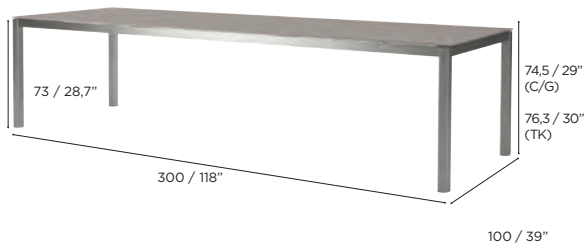

STAINLESS STEEL BRUSHED	STAINLESS STEEL ELECTRO POLISHED	COATED STAINLESS STEEL	COATED STAINLESS STEEL	COATED STAINLESS STEEL
GLASS	WU	TBL 300 GWU •	TBL 300 GEPWU •	TBL 300 GWWU •		
	CLU	TBL 300 GCLU •	TBL 300 GEPLU •			
	PG				TBL 300 GSPG •	
	ZU	TBL 300 GZU •	TBL 300 GEPZU •			TBL 300 GAZU •
CERAMIC	WU	TBL 300 CWU •	TBL 300 CEPWU •	TBL 300 CWWU •		
	TG	TBL 300 CTG •	TBL 300 CEPTG •	TBL 300 CWTG •	TBL 300 CSTG •	TBL 300 CATG •
	PG	TBL 300 CPG •	TBL 300 CEP PG •		TBL 300 CSPG •	
	ZU	TBL 300 CZU •	TBL 300 CEPZU •			TBL 300 CAZU •
TEAK	TK	TBL 300 W •	TBL 300 WEP •	TBL 300 WW •	TBL 300 WS •	TBL 300 WA •