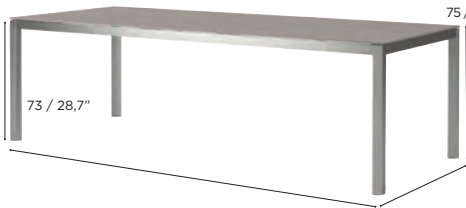

TABOELA SPECIFICATIONS

TABLE		Ref: TBL 210...	
0,28 m ³	73,5 kg		

74,5 / 29" (C/G)
75 / 29" (TK)

73 / 28,7"

210 / 83"

90 / 35"

		STAINLESS STEEL BRUSHED	STAINLESS STEEL ELECTRO	COATED STAINLESS STEEL	COATED STAINLESS STEEL	COATED STAINLESS STEEL
GLASS		TBL 210 GWU •	TBL 210 GEPWU •	TBL 210 GWWU •		
		TBL 210 GCLU •	TBL 210 GEPCLU			
					TBL 210 GSPG •	
		TBL 210 GZU •	TBL 210 GEPZU •			TBL 210 GAZU •
CERAMIC		TBL 210 CWU •	TBL 210 CEPWU •	TBL 210 CWWU •		
		TBL 210 CTG •	TBL 210 CEPTG •	TBL 210 CWTG •	TBL 210 CSTG •	TBL 210 CATG •
		TBL 210 CPG •	TBL 210 CEP PG •		TBL 210 CSPG •	
		TBL 210 CZU •	TBL 210 CEPZU •			TBL 210 CAZU •
TEAK		TBL 210 W •	TBL 210 WEP •	TBL 210 WW •	TBL 210 WS •	TBL 210 WA •

TABLE		Ref: TBL 240...	
0,35 m ³	84 kg		

74,5 / 29" (C/G)
75 / 29" (TK)

73 / 28,7"

240 / 94"

100 / 39"

		STAINLESS STEEL BRUSHED	STAINLESS STEEL ELECTRO	COATED STAINLESS STEEL	COATED STAINLESS STEEL	COATED STAINLESS STEEL
GLASS		TBL 240 GWU •	TBL 240 GEPWU •	TBL 240 GWWU •		
		TBL 240 GCLU •	TBL 240 GEPCLU			
					TBL 240 GSPG •	
		TBL 240 GZU •	TBL 240 GEPZU •			TBL 240 GAZU •
CERAMIC		TBL 240 CWU •	TBL 240 CEPWU •	TBL 240 CWWU •		
		TBL 240 CTG •	TBL 240 CEPTG •	TBL 240 CWTG •	TBL 240 CSTG •	TBL 240 CATG •
		TBL 240 CPG •	TBL 240 CEP PG •		TBL 240 CSPG •	
		TBL 240 CZU •	TBL 240 CEPZU •			TBL 240 CAZU •
TEAK		TBL 240 W •	TBL 240 WEP •	TBL 240 WW •	TBL 240 WS •	TBL 240 WA •