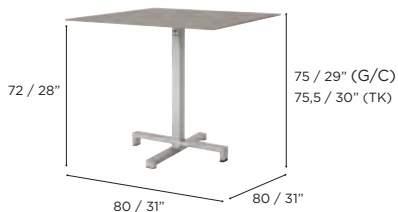

TABOELA COLLECTION

design by Kris Van Puyvelde

TABOELA SPECIFICATIONS

SIDE TABLE		Ref: TBL 50...
 0,11 m ³	 11,3 kg	

		STAINLESS STEEL BRUSHED	STAINLESS STEEL ELECTRO POLISHED	COATED ALUMINIUM	COATED ALUMINIUM	COATED ALUMINIUM
						
GLASS		TBL 50 GWU •	TBL 50 GEPWU •	TBL 50 GWWU •		
		TBL 50 GCLU •	TBL 50 GEPCLU •		TBL 50 GSPG •	
						
		TBL 50 GZU •	TBL 50 GEPZU •			TBL 50 GAZU •
CERAMIC		TBL 50 CWU •	TBL 50 CEPWU •	TBL 50 CWWU •		
		TBL 50 CTG •	TBL 50 CEPTG •	TBL 50 CWTG •	TBL 50 CSTG •	TBL 50 CATG •
		TBL 50 CPG •	TBL 50 CEP PG •		TBL 50 CSPG •	
		TBL 50 CZU •	TBL 50 CEPZU •			TBL 50 CAZU •
TEAK		TBL 50 W •	TBL 50 WEP •	TBL 50 WW •	TBL 50 WS •	TBL 50 WA •

SIDE TABLE		Ref: TBL 80T...
 0,10 m ³	 G/C: 26 kg TK: 16 kg	

		STAINLESS STEEL BRUSHED	STAINLESS STEEL ELECTRO POLISHED	COATED ALUMINIUM	COATED ALUMINIUM	COATED ALUMINIUM
						
GLASS		TBL 80T GWU •	TBL 80T GEPWU •	TBL 80T GWWU •		
		TBL 80T GCLU •	TBL 80T GEPCLU •		TBL 80T GSPG •	
						
		TBL 80T GZU •	TBL 80T GEPZU •			TBL 80T GAZU •
CERAMIC		TBL 80T CWU •	TBL 80T CEPWU •	TBL 80T CWWU •		
		TBL 80T CTG •	TBL 80T CEPTG •	TBL 80T CWTG •	TBL 80T CSTG •	TBL 80T CATG •
		TBL 80T CPG •	TBL 80T CEP PG •		TBL 80T CSPG •	
		TBL 80T CZU •	TBL 80T CEPZU •			TBL 80T CAZU •
TEAK		TBL 80T W •	TBL 80T WEP •	TBL 80T WW •	TBL 80T WS •	TBL 80T WA •

TABOELA SPECIFICATIONS

FOLDABLE TABLE		Ref: TBL 80C...	
	0,1 m ³		G/C: 32 kg TK: 22 kg

		STAINLESS STEEL BRUSHED	STAINLESS STEEL ELECTRO POLISHED
			
GLASS	WU	TBL 80C GWU •	TBL 80C GEPWU •
	CLU	TBL 80C GCLU •	TBL 80C GEPCLU •
	ZU	TBL 80C GZU •	TBL 80C GEPZU •
CERAMIC	WU	TBL 80C CWU •	TBL 80C CEPWU •
	TG	TBL 80C CTG •	TBL 80C CEPTG •
	PG	TBL 80C CPG •	TBL 80C CEP PG •
	ZU	TBL 80C CZU •	TBL 80C CEPZU •
TEAK	TK	TBL 80C W •	TBL 80C WEP •