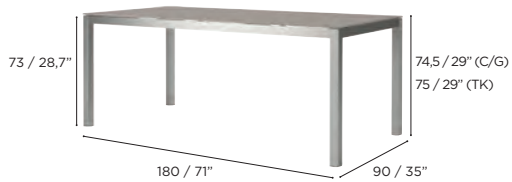

STAINLESS STEEL BRUSHED	STAINLESS STEEL ELECTRO POLISHED	COATED ALUMINIUM	COATED ALUMINIUM	COATED ALUMINIUM
GLASS		TBL 180 GWU •	TBL 180 GEPWU •	TBL 180 GWWU •		
		TBL 180 GCLU •	TBL 180 GEPCLU •		TBL 180 GSPG •	
		TBL 180 GZU •	TBL 180 GEPZU •			TBL 180 GAZU •
CERAMIC		TBL 180 CWU •	TBL 180 CEPWU •	TBL 180 CWWU •		
		TBL 180 CTG •	TBL 180 CEPTG •	TBL 180 CWTG •	TBL 180 CSTG •	TBL 180 CATG •
		TBL 180 CPG •	TBL 180 CEPPG •		TBL 180 CSPG •	
		TBL 180 CZU •	TBL 180 CEPZU •			TBL 180 CAZU •
TEAK		TBL 180 W •	TBL 180 WEP •	TBL 180 WW •	TBL 180 WS •	TBL 180 WA •