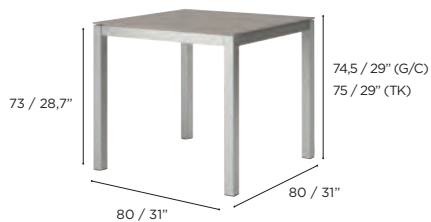

SIDE TABLE		Ref: TBL 80T...
 0,10 m ³	 G/C: 26 kg TK: 16 kg	

		STAINLESS STEEL BRUSHED	STAINLESS STEEL ELECTRO POLISHED	COATED ALUMINIUM	COATED ALUMINIUM	COATED ALUMINIUM
						
GLASS		TBL 80T GWU •	TBL 80T GEPWU •	TBL 80T GWWU •		
		TBL 80T GCLU •	TBL 80T GEPCLU •		TBL 80T GSPG •	
						
		TBL 80T GZU •	TBL 80T GEPZU •			TBL 80T GAZU •
CERAMIC		TBL 80T CWU •	TBL 80T CEPWU •	TBL 80T CWWU •		
		TBL 80T CTG •	TBL 80T CEPTG •	TBL 80T CWTG •	TBL 80T CSTG •	TBL 80T CATG •
		TBL 80T CPG •	TBL 80T CEP PG •		TBL 80T CSPG •	
		TBL 80T CZU •	TBL 80T CEPZU •			TBL 80T CAZU •
TEAK		TBL 80T W •	TBL 80T WEP •	TBL 80T WW •	TBL 80T WS •	TBL 80T WA •

TABOELA SPECIFICATIONS

FOLDABLE TABLE		Ref: TBL 80C...	
	0,1 m ³		G/C: 32 kg TK: 22 kg

		STAINLESS STEEL BRUSHED	STAINLESS STEEL ELECTRO POLISHED
			
GLASS	WU	TBL 80C GWU •	TBL 80C GEPWU •
	CLU	TBL 80C GCLU •	TBL 80C GEPCLU •
	ZU	TBL 80C GZU •	TBL 80C GEPZU •
CERAMIC	WU	TBL 80C CWU •	TBL 80C CEPWU •
	TG	TBL 80C CTG •	TBL 80C CEPTG •
	PG	TBL 80C CPG •	TBL 80C CEP PG •
	ZU	TBL 80C CZU •	TBL 80C CEPZU •
TEAK	TK	TBL 80C W •	TBL 80C WEP •

TABLE		Ref: TBL 80...	
	0,10 m ³		G/C: 32 kg TK: 22 kg

		STAINLESS STEEL BRUSHED	STAINLESS STEEL ELECTRO POLISHED	COATED ALUMINIUM	COATED ALUMINIUM	COATED ALUMINIUM
						
GLASS	WU	TBL 80 GWU •	TBL 80 GEPWU •	TBL 80 GWWU •		
	CLU	TBL 80 GCLU •	TBL 80 GEPCLU •			
	PG				TBL 80 GSPG •	
	ZU	TBL 80 GZU •	TBL 80 GEPZU •			TBL 80 GAZU •
CERAMIC	WU	TBL 80 CWU •	TBL 80 CEPWU •	TBL 80 CWWU •		
	TG	TBL 80 CTG •	TBL 80 CEPTG •	TBL 80 CWTG •	TBL 80 CSTG •	TBL 80 CATG •
	PG	TBL 80 CPG •	TBL 80 CEP PG •		TBL 80 CSPG •	
	ZU	TBL 80 CZU •	TBL 80 CEPZU •			TBL 80 CAZU •
TEAK	TK	TBL 80 W •	TBL 80 WEP •	TBL 80 WW •	TBL 80 WS •	TBL 80 WA •