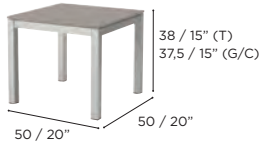

TABOELA COLLECTION

design by Kris Van Puyvelde

TABOELA SPECIFICATIONS

SIDE TABLE		Ref: TBL 50...
 0,11 m ³	 11,3 kg	

		STAINLESS STEEL BRUSHED	STAINLESS STEEL ELECTRO POLISHED	COATED ALUMINIUM	COATED ALUMINIUM	COATED ALUMINIUM
						
GLASS		TBL 50 GWU •	TBL 50 GEPWU •	TBL 50 GWWU •		
		TBL 50 GCLU •	TBL 50 GEPCLU •		TBL 50 GSPG •	
						
		TBL 50 GZU •	TBL 50 GEPZU •			TBL 50 GAZU •
CERAMIC		TBL 50 CWU •	TBL 50 CEPWU •	TBL 50 CWWU •		
		TBL 50 CTG •	TBL 50 CEPTG •	TBL 50 CWTG •	TBL 50 CSTG •	TBL 50 CATG •
		TBL 50 CPG •	TBL 50 CEP PG •		TBL 50 CSPG •	
		TBL 50 CZU •	TBL 50 CEPZU •			TBL 50 CAZU •
TEAK		TBL 50 W •	TBL 50 WEP •	TBL 50 WW •	TBL 50 WS •	TBL 50 WA •

SIDE TABLE		Ref: TBL 80T...
 0,10 m ³	 G/C: 26 kg TK: 16 kg	

		STAINLESS STEEL BRUSHED	STAINLESS STEEL ELECTRO POLISHED	COATED ALUMINIUM	COATED ALUMINIUM	COATED ALUMINIUM
						
GLASS		TBL 80T GWU •	TBL 80T GEPWU •	TBL 80T GWWU •		
		TBL 80T GCLU •	TBL 80T GEPCLU •		TBL 80T GSPG •	
						
		TBL 80T GZU •	TBL 80T GEPZU •			TBL 80T GAZU •
CERAMIC		TBL 80T CWU •	TBL 80T CEPWU •	TBL 80T CWWU •		
		TBL 80T CTG •	TBL 80T CEPTG •	TBL 80T CWTG •	TBL 80T CSTG •	TBL 80T CATG •
		TBL 80T CPG •	TBL 80T CEP PG •		TBL 80T CSPG •	
		TBL 80T CZU •	TBL 80T CEPZU •			TBL 80T CAZU •
TEAK		TBL 80T W •	TBL 80T WEP •	TBL 80T WW •	TBL 80T WS •	TBL 80T WA •

TABOELA SPECIFICATIONS

FOLDABLE TABLE		Ref: TBL 80C...	
	0,1 m ³		G/C: 32 kg TK: 22 kg

		STAINLESS STEEL BRUSHED	STAINLESS STEEL ELECTRO POLISHED
			
GLASS	WU	TBL 80C GWU •	TBL 80C GEPWU •
	CLU	TBL 80C GCLU •	TBL 80C GEPCLU •
	ZU	TBL 80C GZU •	TBL 80C GEPZU •
CERAMIC	WU	TBL 80C CWU •	TBL 80C CEPWU •
	TG	TBL 80C CTG •	TBL 80C CEPTG •
	PG	TBL 80C CPG •	TBL 80C CEP PG •
	ZU	TBL 80C CZU •	TBL 80C CEPZU •
TEAK	TK	TBL 80C W •	TBL 80C WEP •