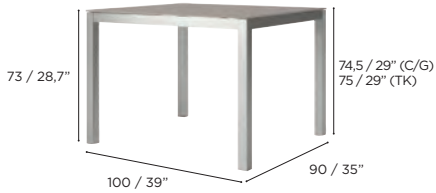

TABOELA SPECIFICATIONS

FOLDABLE TABLE		Ref: TBL 80C...	
	0,1 m ³		G/C: 32 kg TK: 22 kg

		STAINLESS STEEL BRUSHED	STAINLESS STEEL ELECTRO POLISHED
			
GLASS	WU	TBL 80C GWU •	TBL 80C GEPWU •
	CLU	TBL 80C GCLU •	TBL 80C GEPCLU •
	ZU	TBL 80C GZU •	TBL 80C GEPZU •
CERAMIC	WU	TBL 80C CWU •	TBL 80C CEPWU •
	TG	TBL 80C CTG •	TBL 80C CEPTG •
	PG	TBL 80C CPG •	TBL 80C CEP PG •
	ZU	TBL 80C CZU •	TBL 80C CEPZU •
TEAK	TK	TBL 80C W •	TBL 80C WEP •

TABLE		Ref: TBL 80...	
	0,10 m ³		G/C: 32 kg TK: 22 kg

		STAINLESS STEEL BRUSHED	STAINLESS STEEL ELECTRO POLISHED	COATED ALUMINIUM	COATED ALUMINIUM	COATED ALUMINIUM
						
GLASS	WU	TBL 80 GWU •	TBL 80 GEPWU •	TBL 80 GWWU •		
	CLU	TBL 80 GCLU •	TBL 80 GEPCLU •			
	PG				TBL 80 GSPG •	
	ZU	TBL 80 GZU •	TBL 80 GEPZU •			TBL 80 GAZU •
CERAMIC	WU	TBL 80 CWU •	TBL 80 CEPWU •	TBL 80 CWWU •		
	TG	TBL 80 CTG •	TBL 80 CEPTG •	TBL 80 CWTG •	TBL 80 CSTG •	TBL 80 CATG •
	PG	TBL 80 CPG •	TBL 80 CEP PG •		TBL 80 CSPG •	
	ZU	TBL 80 CZU •	TBL 80 CEPZU •			TBL 80 CAZU •
TEAK	TK	TBL 80 W •	TBL 80 WEP •	TBL 80 WW •	TBL 80 WS •	TBL 80 WA •

TABOELA SPECIFICATIONS

TABLE	Ref: TBL 100...
0,10 m ³	44 kg

TABLE	Ref: TBL 140...
0,24 m ³	G/C: 62 kg TK: 40 kg

		STAINLESS STEEL BRUSHED	STAINLESS STEEL ELECTRO POLISHED	COATED ALUMINIUM	COATED ALUMINIUM	COATED ALUMINIUM
		■	■	W	S	A
GLASS	WU	TBL 100 GWU	TBL 100 GEPWU	TBL 100 GWWU		
	CLU	TBL 100 GCLU	TBL 100 GEPCLU			
	PG				TBL 100 GSPG	
	ZU	TBL 100 GZU	TBL 100 GEPZU			TBL 100 GAZU
CERAMIC	WU	TBL 100 CWU	TBL 100 CEPWU	TBL 100 CWWU		
	TG	TBL 100 CTG	TBL 100 CEPTG	TBL 100 CWTG	TBL 100 CSTG	TBL 100 CATG
	PG	TBL 100 CPG	TBL 100 CEPPG		TBL 100 CSPG	
	ZU	TBL 100 CZU	TBL 100 CEPZU			TBL 100 CAZU
TEAK	TK	TBL 100 W	TBL 100 WEP	TBL 100 WW	TBL 100 WS	TBL 100 WA