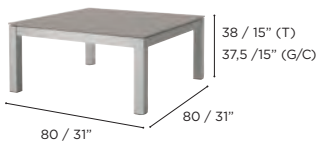

TABOELA COLLECTION

design by Kris Van Puyvelde

TABOELA SPECIFICATIONS

SIDE TABLE		Ref: TBL 50...
 0,11 m ³	 11,3 kg	

		STAINLESS STEEL BRUSHED	STAINLESS STEEL ELECTRO POLISHED	COATED ALUMINIUM	COATED ALUMINIUM	COATED ALUMINIUM
						
GLASS		TBL 50 GWU •	TBL 50 GEPWU •	TBL 50 GWWU •		
		TBL 50 GCLU •	TBL 50 GEPCLU •		TBL 50 GSPG •	
						
		TBL 50 GZU •	TBL 50 GEPZU •			TBL 50 GAZU •
CERAMIC		TBL 50 CWU •	TBL 50 CEPWU •	TBL 50 CWWU •		
		TBL 50 CTG •	TBL 50 CEPTG •	TBL 50 CWTG •	TBL 50 CSTG •	TBL 50 CATG •
		TBL 50 CPG •	TBL 50 CEP PG •		TBL 50 CSPG •	
		TBL 50 CZU •	TBL 50 CEPZU •			TBL 50 CAZU •
TEAK		TBL 50 W •	TBL 50 WEP •	TBL 50 WW •	TBL 50 WS •	TBL 50 WA •

SIDE TABLE		Ref: TBL 80T...
 0,10 m ³	 G/C: 26 kg TK: 16 kg	

		STAINLESS STEEL BRUSHED	STAINLESS STEEL ELECTRO POLISHED	COATED ALUMINIUM	COATED ALUMINIUM	COATED ALUMINIUM
						
GLASS		TBL 80T GWU •	TBL 80T GEPWU •	TBL 80T GWWU •		
		TBL 80T GCLU •	TBL 80T GEPCLU •		TBL 80T GSPG •	
						
		TBL 80T GZU •	TBL 80T GEPZU •			TBL 80T GAZU •
CERAMIC		TBL 80T CWU •	TBL 80T CEPWU •	TBL 80T CWWU •		
		TBL 80T CTG •	TBL 80T CEPTG •	TBL 80T CWTG •	TBL 80T CSTG •	TBL 80T CATG •
		TBL 80T CPG •	TBL 80T CEP PG •		TBL 80T CSPG •	
		TBL 80T CZU •	TBL 80T CEPZU •			TBL 80T CAZU •
TEAK		TBL 80T W •	TBL 80T WEP •	TBL 80T WW •	TBL 80T WS •	TBL 80T WA •

TABOELA SPECIFICATIONS

FOLDABLE TABLE		Ref: TBL 80C...	
	0,1 m ³		G/C: 32 kg TK: 22 kg

		STAINLESS STEEL BRUSHED	STAINLESS STEEL ELECTRO POLISHED
			
GLASS	WU	TBL 80C GWU •	TBL 80C GEPWU •
	CLU	TBL 80C GCLU •	TBL 80C GEPCLU •
	ZU	TBL 80C GZU •	TBL 80C GEPZU •
CERAMIC	WU	TBL 80C CWU •	TBL 80C CEPWU •
	TG	TBL 80C CTG •	TBL 80C CEPTG •
	PG	TBL 80C CPG •	TBL 80C CEP PG •
	ZU	TBL 80C CZU •	TBL 80C CEPZU •
TEAK	TK	TBL 80C W •	TBL 80C WEP •