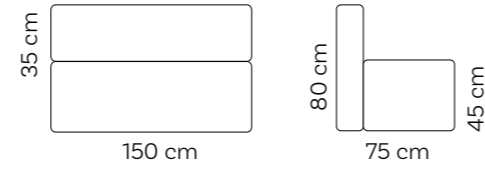

Navy Blue

Pastel Blue

Weight	17,3 kg
--------	---------

emiJ

Peony

Plum

White

Antracit