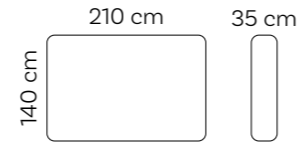

Terracotta

Lime

**JOS**  
Dotty Big Roof XL

**DE GROOT**

**TERRASADVIES**

Weight	20,7 kg
--------	---------

Plum

White