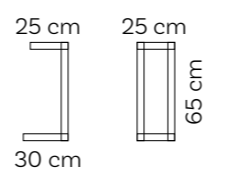

Weight	9,5 kg
--------	--------

Multitray

Weight	6 kg
--------	------

Triangle Table

Weight	11 kg
--------	-------

Side Table

Weight	2,5 kg
--------	--------

Table Small