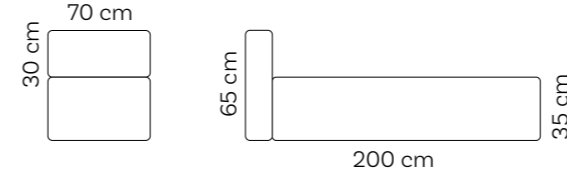

White

Antracit

Beige

Grey

Turquoise

**Dotty Long Chair**

Weight	14,4 kg
--------	---------

Terracotta