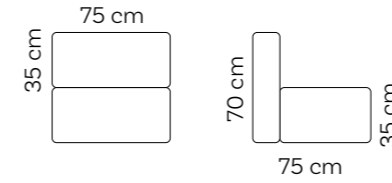

Beige

Weight	5,4 kg