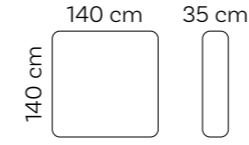

Navy Blue

Pastel Blue

Weight	17,3 kg
--------	---------

emiJ

Peony

Plum

White

Antracit

Beige

Grey

Turquoise

Navy Blue

Pastel Blue

Terracotta

Weight	10,8 kg
--------	---------

uno94