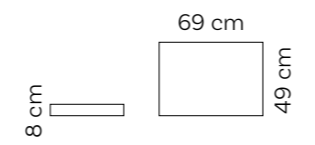

Weight	9,5 kg
--------	--------

Multitray

Weight	6 kg
--------	------

Triangle Table

Weight	11 kg
--------	-------

Side Table

Weight	2,5 kg
--------	--------

Table Small