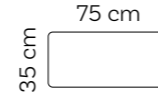

**JOS**  
Dotty Round Pouf Ø 50

**DE GROOT**

TERRASADVIES

White

35 cm  
Ø 50 cm

Weight	2,1 kg
--------	--------

35 cm  
Ø 70 cm

Weight	4,2 kg
--------	--------

Plum

Terracotta

Lime

Peony

Plum

White

White

Weight	4,6 kg
--------	--------