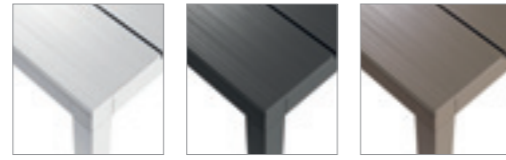

## RIO - RIO ALU

rio 140 extensibile  
6/8 🧑 140/210x85x76 cm

rio Alu 140 extensibile  
6/8 🧑 140/210x85x75 cm

rio 210 extensibile  
8/10 🧑 210/280x100x76 cm

rio Alu 210 extensibile  
8/10 🧑 210/280x100x75 cm

## ALLORO

alloro 140 extensibile  
6/8 🧑 140/210x100x73 cm

alloro 210 extensibile  
8/10 🧑 210/280x100x73 cm

JOS

DE GROOT

TERRASADVIES

RIO ALU 210 EXTENSIBLE **new**

8/10

alluminio

verniciato bianco 48853.00.000  
 verniciato antracite 48852.02.000  
 verniciato tortora 48859.10.000

54 kg  
n. pz. 1

RIO ALU 140 EXTENSIBLE **new**

6/8

alluminio

verniciato bianco 48653.00.000  
 verniciato antracite 48652.02.000  
 verniciato tortora 48659.10.000

37,1 kg  
n. pz. 1

RIO 210 EXTENSIBLE

8/10

durelTOP - polipropilene  
alluminio

BIANCO verniciato bianco 48253.00.000  
 ANTRACITE\* verniciato antracite 48252.02.000  
 TORTORA verniciato tortora 48259.10.000