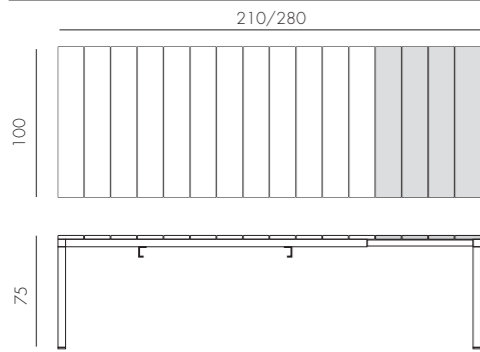

## RIO - RIO ALU

rio 140 extensibile  
6/8 🧑 140/210x85x76 cm

rio Alu 140 extensibile  
6/8 🧑 140/210x85x75 cm

rio 210 extensibile  
8/10 🧑 210/280x100x76 cm

rio Alu 210 extensibile  
8/10 🧑 210/280x100x75 cm

## ALLORO

alloro 140 extensibile  
6/8 🧑 140/210x100x73 cm

alloro 210 extensibile  
8/10 🧑 210/280x100x73 cm

JOS

DE GROOT

TERRASADVIES

RIO ALU 210 EXTENSIBLE **new**

8/10

alluminio

verniciato bianco 48853.00.000  
 verniciato antracite 48852.02.000  
 verniciato tortora 48859.10.000

54 kg  
n. pz. 1

RIO ALU 140 EXTENSIBLE **new**

6/8

alluminio

verniciato bianco 48653.00.000  
 verniciato antracite 48652.02.000  
 verniciato tortora 48659.10.000

37,1 kg  
n. pz. 1

RIO 210 EXTENSIBLE

8/10

durelTOP - polipropilene  
alluminio

BIANCO verniciato bianco 48253.00.000  
 ANTRACITE\* verniciato antracite 48252.02.000  
 TORTORA verniciato tortora 48259.10.000