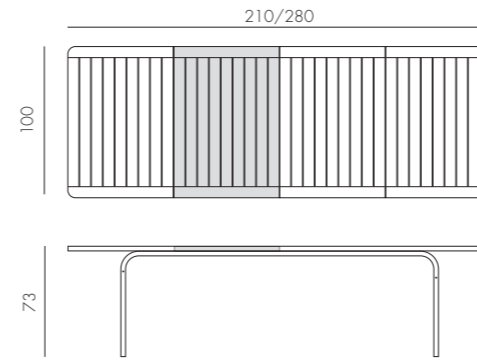

ALLORO 210 EXTENSIBLE

8/10

durelTOP - polipropilene
alluminio

BIANCO verniciato bianco 42853.00.000
TORTORA verniciato bianco 42853.10.000
ANTRACITE* verniciato antracite 42852.02.000
CAFFÈ* verniciato caffè 42857.05.000
TORTORA verniciato tortora 42859.10.000

44,4 kg
n. pz. 1