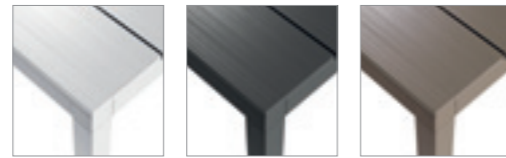

alluminio

verniciato bianco 48853.00.000  
 verniciato antracite 48852.02.000  
 verniciato tortora 48859.10.000

54 kg  
n. pz. 1

RIO ALU 140 EXTENSIBLE **new**

6/8

alluminio

verniciato bianco 48653.00.000  
 verniciato antracite 48652.02.000  
 verniciato tortora 48659.10.000

37,1 kg  
n. pz. 1

RIO 210 EXTENSIBLE

8/10

durelTOP - polipropilene  
alluminio

BIANCO verniciato bianco 48253.00.000  
 ANTRACITE\* verniciato antracite 48252.02.000  
 TORTORA verniciato tortora 48259.10.000