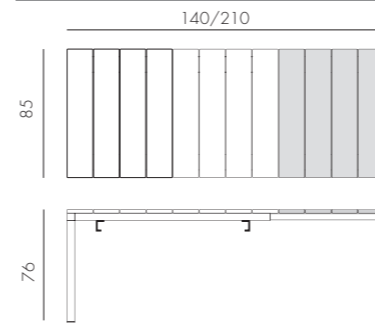

## RIO - RIO ALU

rio 140 extensibile  
6/8 🧑 140/210x85x76 cm

rio Alu 140 extensibile  
6/8 🧑 140/210x85x75 cm

rio 210 extensibile  
8/10 🧑 210/280x100x76 cm

rio Alu 210 extensibile  
8/10 🧑 210/280x100x75 cm

## ALLORO

alloro 140 extensibile  
6/8 🧑 140/210x100x73 cm

alloro 210 extensibile  
8/10 🧑 210/280x100x73 cm

JOS

DE GROOT

TERRASADVIES

RIO ALU 210 EXTENSIBLE **new**

8/10

37,1 kg  
n. pz. 1

RIO 210 EXTENSIBLE

8/10

durelTOP - polipropilene  
alluminio

BIANCO verniciato bianco 48253.00.000  
 ANTRACITE\* verniciato antracite 48252.02.000  
 TORTORA verniciato tortora 48259.10.000

49 kg  
n. pz. 1

RIO 140 EXTENSIBLE

6/8

durelTOP - polipropilene  
alluminio

BIANCO verniciato bianco 48353.00.000  
 ANTRACITE\* verniciato antracite 48352.02.000  
 TORTORA verniciato tortora 48359.10.000