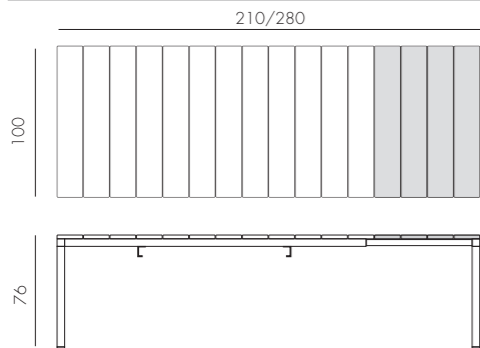

## RIO - RIO ALU

rio 140 extensibile  
6/8 🧑 140/210x85x76 cm

rio Alu 140 extensibile  
6/8 🧑 140/210x85x75 cm

rio 210 extensibile  
8/10 🧑 210/280x100x76 cm

rio Alu 210 extensibile  
8/10 🧑 210/280x100x75 cm

## ALLORO

alloro 140 extensibile  
6/8 🧑 140/210x100x73 cm

alloro 210 extensibile  
8/10 🧑 210/280x100x73 cm

JOS

DE GROOT

TERRASADVIES

RIO ALU 210 EXTENSIBLE **new**

8/10

alluminio

verniciato bianco 48853.00.000  
 verniciato antracite 48852.02.000  
 verniciato tortora 48859.10.000

54 kg  
n. pz. 1

RIO ALU 140 EXTENSIBLE **new**

6/8

alluminio

verniciato bianco 48653.00.000  
 verniciato antracite 48652.02.000  
 verniciato tortora 48659.10.000

37,1 kg  
n. pz. 1

RIO 210 EXTENSIBLE

8/10

durelTOP - polipropilene  
alluminio

BIANCO verniciato bianco 48253.00.000  
 ANTRACITE\* verniciato antracite 48252.02.000  
 TORTORA verniciato tortora 48259.10.000