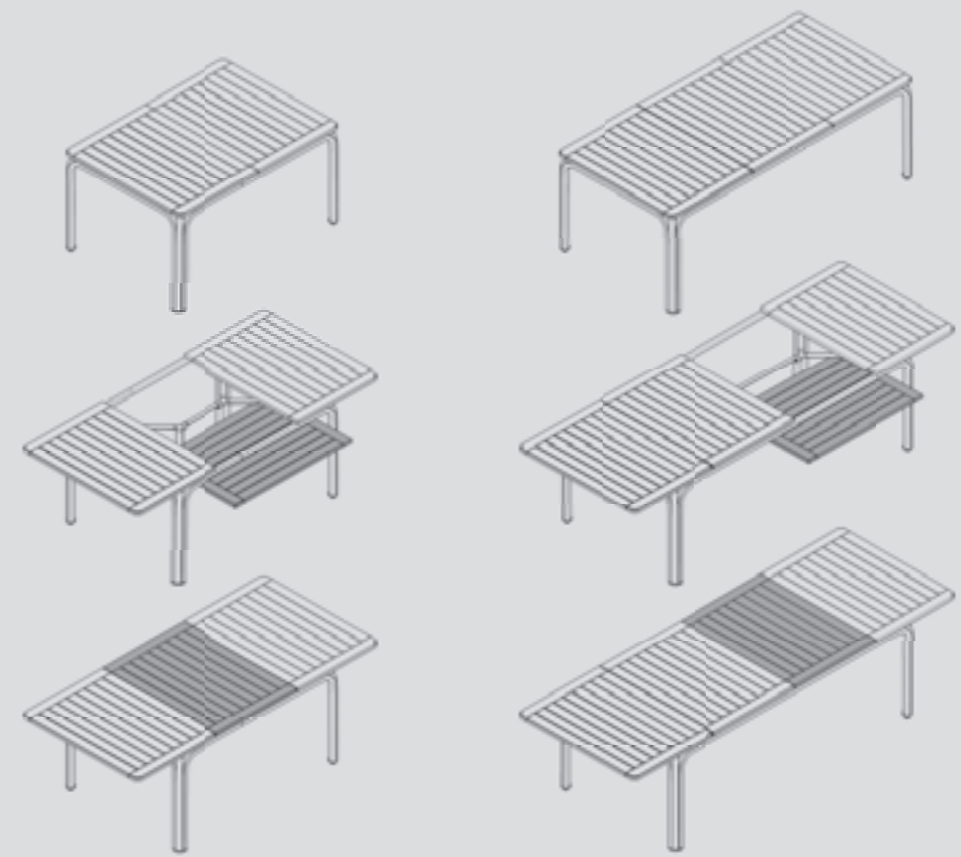

## RIO - RIO ALU

rio 140 extensibile  
6/8 🧑 140/210x85x76 cm

rio Alu 140 extensibile  
6/8 🧑 140/210x85x75 cm

rio 210 extensibile  
8/10 🧑 210/280x100x76 cm

rio Alu 210 extensibile  
8/10 🧑 210/280x100x75 cm

## ALLORO

alloro 140 extensibile  
6/8 🧑 140/210x100x73 cm

alloro 210 extensibile  
8/10 🧑 210/280x100x73 cm

JOS

DE GROOT

TERRASADVIES

RIO ALU 210 EXTENSIBLE **new**

8/10

37,1 kg  
n. pz. 1

RIO 210 EXTENSIBLE

8/10

durelTOP - polipropilene  
alluminio

BIANCO verniciato bianco 48253.00.000  
 ANTRACITE\* verniciato antracite 48252.02.000  
 TORTORA verniciato tortora 48259.10.000