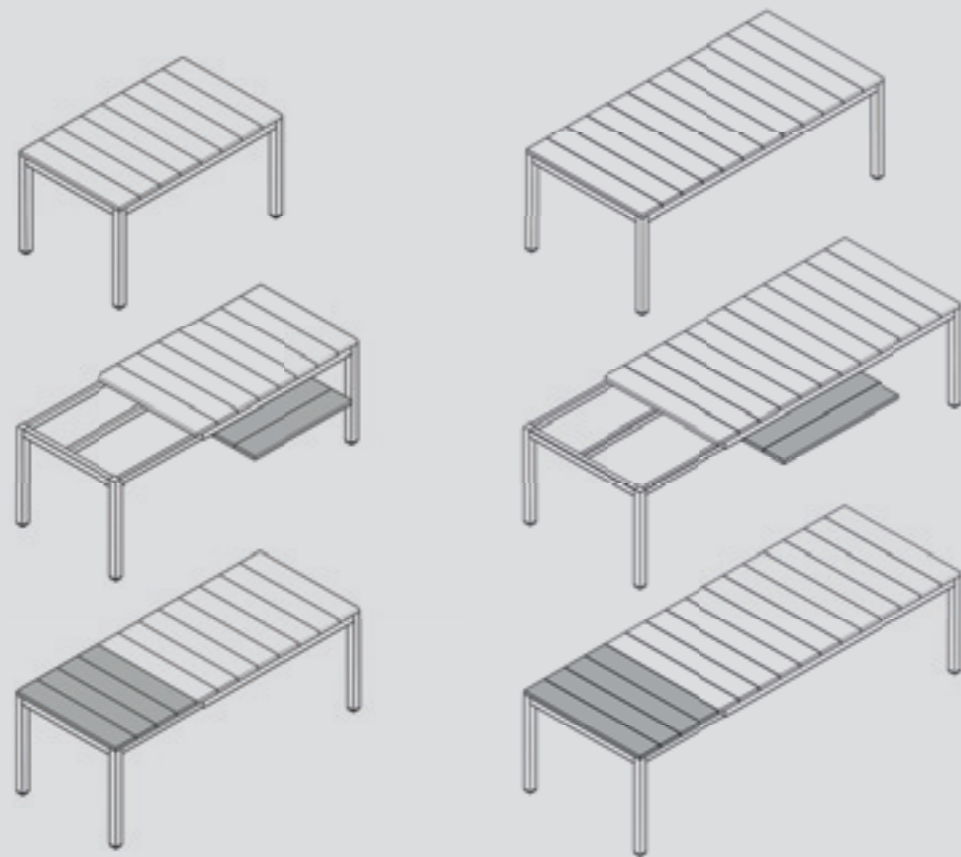

## RIO - RIO ALU

rio 140 extensibile  
6/8 🧑 140/210x85x76 cm

rio Alu 140 extensibile  
6/8 🧑 140/210x85x75 cm

rio 210 extensibile  
8/10 🧑 210/280x100x76 cm

rio Alu 210 extensibile  
8/10 🧑 210/280x100x75 cm

## ALLORO

alloro 140 extensibile  
6/8 🧑 140/210x100x73 cm

alloro 210 extensibile  
8/10 🧑 210/280x100x73 cm

JOS

DE GROOT

TERRASADVIES

RIO ALU 210 EXTENSIBLE **new**

8/10

37,1 kg  
n. pz. 1

RIO 210 EXTENSIBLE

8/10

durelTOP - polipropilene  
alluminio

BIANCO verniciato bianco 48253.00.000  
 ANTRACITE\* verniciato antracite 48252.02.000  
 TORTORA verniciato tortora 48259.10.000