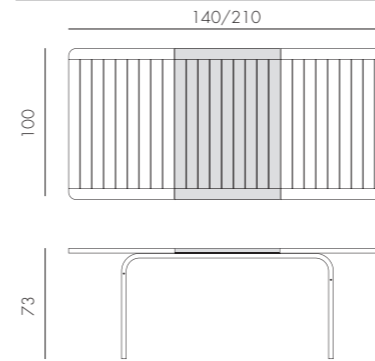

ALLORO 140 EXTENSIBLE

6/8

durelTOP - polipropilene
alluminio

BIANCO verniciato bianco 42753.00.000
TORTORA verniciato bianco 42753.10.000
ANTRACITE* verniciato antracite 42752.02.000
CAFFÈ* verniciato caffè 42757.05.000
TORTORA verniciato tortora 42759.10.000

33,7 kg
n. pz. 1

* Posizionare in zona d'ombra - Only use table tops in shaded areas - Plateaux qui doivent être utilisés uniquement dans des zones ombragées - Tischplatten nur für beschatteten Einsatzbereich - Utilizar estos tableros sólo en áreas sombreadas - Colocar em local sombreado - Gölge alana koyun - Ставить в тени

* Posizionare in zona d'ombra - Only use table tops in shaded areas - Plateaux qui doivent être utilisés uniquement dans des zones ombragées - Tischplatten nur für beschatteten Einsatzbereich - Utilizar estos tableros sólo en áreas sombreadas - Colocar em local sombreado - Gölge alana koyun - Ставить в тени