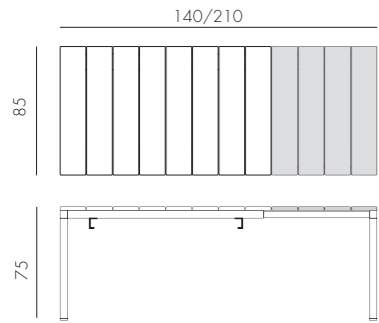

## RIO - RIO ALU

rio 140 extensibile  
6/8 🧑 140/210x85x76 cm

rio Alu 140 extensibile  
6/8 🧑 140/210x85x75 cm

rio 210 extensibile  
8/10 🧑 210/280x100x76 cm

rio Alu 210 extensibile  
8/10 🧑 210/280x100x75 cm

## ALLORO

alloro 140 extensibile  
6/8 🧑 140/210x100x73 cm

alloro 210 extensibile  
8/10 🧑 210/280x100x73 cm

JOS

DE GROOT

TERRASADVIES

RIO ALU 210 EXTENSIBLE **new**

8/10

alluminio

verniciato bianco 48853.00.000  
 verniciato antracite 48852.02.000  
 verniciato tortora 48859.10.000

54 kg  
n. pz. 1

RIO ALU 140 EXTENSIBLE **new**

6/8

alluminio

verniciato bianco 48653.00.000  
 verniciato antracite 48652.02.000  
 verniciato tortora 48659.10.000

37,1 kg  
n. pz. 1

RIO 210 EXTENSIBLE

8/10

durelTOP - polipropilene  
alluminio

BIANCO verniciato bianco 48253.00.000  
 ANTRACITE\* verniciato antracite 48252.02.000  
 TORTORA verniciato tortora 48259.10.000