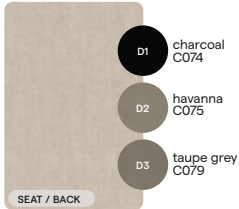

Tender Earth

CAT. A

TE-LINEN-1
TEA02

linen
C059