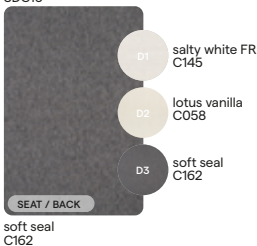

CAT. C

SD-SOFT SEAL-1
SDC16