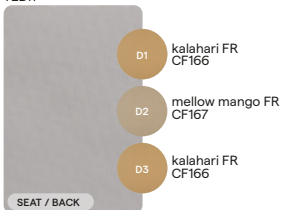

lotus sparrow  
C028

TE-TOSCANA-1  
TEB12

toscana FR  
CF165

TE-SEPIA-2  
TEB13

sepia FR  
C004

TE-SAND-1  
TEB11

nautic textiles sand  
T111

TE-SOFT FAWN-1  
TEC14