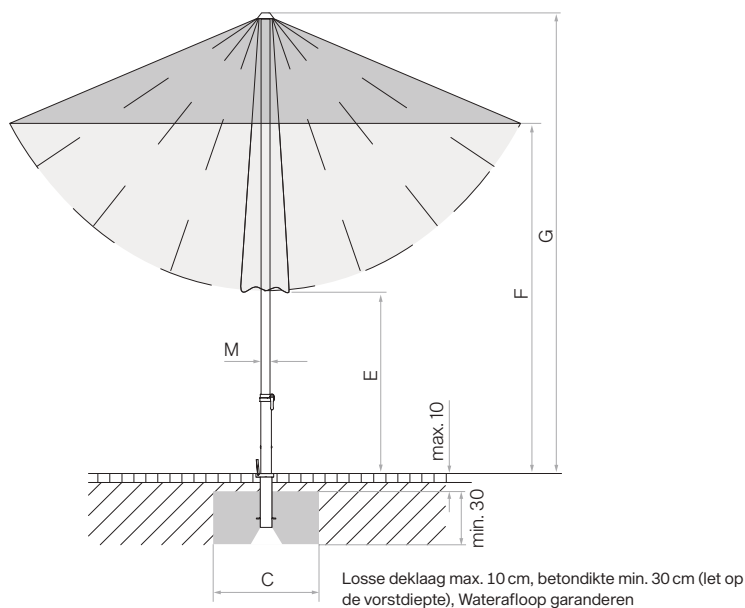

TERRASADVIES

Materiaal en techniek

- Frame:** 8-delig van teakhout, staander Ø 48 mm, met dubbele katrol voor het comfortabel openen.
- Framemateriaal:** Teakhout
- Framevorm:** rond of vierkant
- Parasolbekleding:** met leren hoeken versterkt, verkrijgbaar in stofklasse 5 (100% polyacryl ca. 300 g/m²) of stofklasse 4 (100% polyester ca. 250 g/m²)
- Volant:** alleen zonder verkrijgbaar
- Beschermhoes:** in de prijs inbegrepen
- Belangrijk:** Het hout is in zijn natuurlijke toestand gelaten en dus niet behandeld. Het hout kan kleurstoffen en houteigen oliën afgeven, die op een lichte overtrek restanten achterlaten. Dit kan niet worden voorkomen en is geen reden voor klachten.

TERRASADVIES

cm	cm	cm	m ²	cm	cm	cm	cm	kg	km/h (Bft.)	
A	AS	M	B	E	F	G	C			
○ zonder volant										
Ø 300 ⁸	275	4.8	6.4	135	220	285	60×60	40	30 (5)	166 00 300 731
Ø 350 ⁸	325	4.8	8.7	105	215	285	60×60	55	30 (5)	166 00 350 731

□ zonder volant

330×330 ⁸	-	4.8	10.9	45	220	285	60×60	70	30 (5)	166 00 331 731
----------------------	---	-----	------	----	-----	-----	-------	----	--------	----------------

⁸ 8-delig

De opgegeven maten zijn gecalculerde gemiddelde waarden en kunnen op het product licht afwijken. (± 2% ± 5 cm).
 De hoogtematen zijn gebaseerd op de bodemhuls PX. Bij de betonvoet-varianties wijken deze licht af. Uitgezonderd stalen voet minus 7.5 cm.
 De maximaal toegestane windsnelheden volgens tabel vragen om een permanente bodemverankerung.
 Bij meerdere parasols dient een minimale afstand van 20 cm tussen twee parasols en naar muren toe te worden aangehouden.