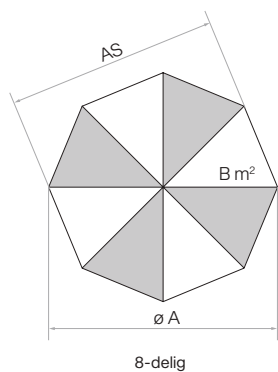

Toepassing

Plaatsing

Nominale grootte	Zijafstand	Mast Ø	Grondvlak	Sluithoogte	Doorgangshoogte	Totale hoogte	Fundering	Minimumgewicht voor voet	Max. toeg. windsn. open	Bestelnummer Frame Teakhout
------------------	------------	--------	-----------	-------------	-----------------	---------------	-----------	--------------------------	-------------------------	-----------------------------

TERRASADVIES

cm	cm	cm	m ²	cm	cm	cm	cm	kg	km/h (Bft.)	
A	AS	M	B	E	F	G	C			
○ zonder volant										
Ø 300 ⁸	275	4.8	6.4	135	220	285	60×60	40	30 (5)	166 00 300 731
Ø 350 ⁸	325	4.8	8.7	105	215	285	60×60	55	30 (5)	166 00 350 731

□ zonder volant

330×330 ⁸	-	4.8	10.9	45	220	285	60×60	70	30 (5)	166 00 331 731
----------------------	---	-----	------	----	-----	-----	-------	----	--------	----------------

⁸ 8-delig

De opgegeven maten zijn gecalculerde gemiddelde waarden en kunnen op het product licht afwijken. (± 2% ± 5 cm).
 De hoogtematen zijn gebaseerd op de bodemhuls PX. Bij de betonvoet-varianties wijken deze licht af. Uitgezonderd stalen voet minus 7.5 cm.
 De maximaal toegestane windsnelheden volgens tabel vragen om een permanente bodemverankerung.
 Bij meerdere parasols dient een minimale afstand van 20 cm tussen twee parasols en naar muren toe te worden aangehouden.