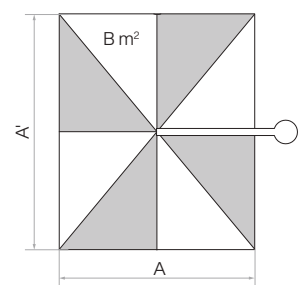

400×300⁸

094 00 402 171

094 00 402 301

300×300⁸

094 00 310 171

094 00 310 301

Nominale grootte	Zijafstand	Mast Ø	Grondvlak	Slinge- hoogte	Sluithoogte	Doorgangs- hoogte	Totale hoogte/ open	Masthoogte	Vooruit stekend	Lengte draagarm	Fundament	Minimum- gewicht voor voet	Max. toeg. windsn. open
cm	cm	cm	m²	cm	cm	cm	cm	cm	cm	cm	cm	kg	km/h (Bft.)
A	AS	M¹	B	D	E	F	G¹/G²	M²	N	Z	C		
400×300⁸	-	6.6×9.5	12	106	65	215	320/270	265	12	175	60×60	180	45 (6)
300×300⁸	-	6.6×9.5	9	106	105	215	320/270	265	12	175	60×60	180	55 (7)

⁸ 8-delig

De opgegeven maten zijn gecalculerde gemiddelde waarden en kunnen op het product licht afwijken. (± 2% ± 5 cm).

De hoogtematen zijn gebaseerd op de bodemhuls M4. Bij de voet M4, 120 kg wijken deze af met plus 11.5 cm en bij de voet M4, 180 kg met plus 15.5 cm.

De diepste hoogte bij het openen/sluiten is 5 cm onder de sluithoogte.

De maximaal toegestane windsnelheden volgens tabel gelden voor horizontaal geplaatste parasoldelen en vragen om een permanente bodemverankering.

Bij meerdere parasols dient een minimale afstand van 20 cm tussen twee parasols en naar muren toe te worden aangehouden.

Losse deklaag max. 10 cm, betondikte min. 30 cm (let op de vorstdiepte), Waterafloop garanderen

8-delig