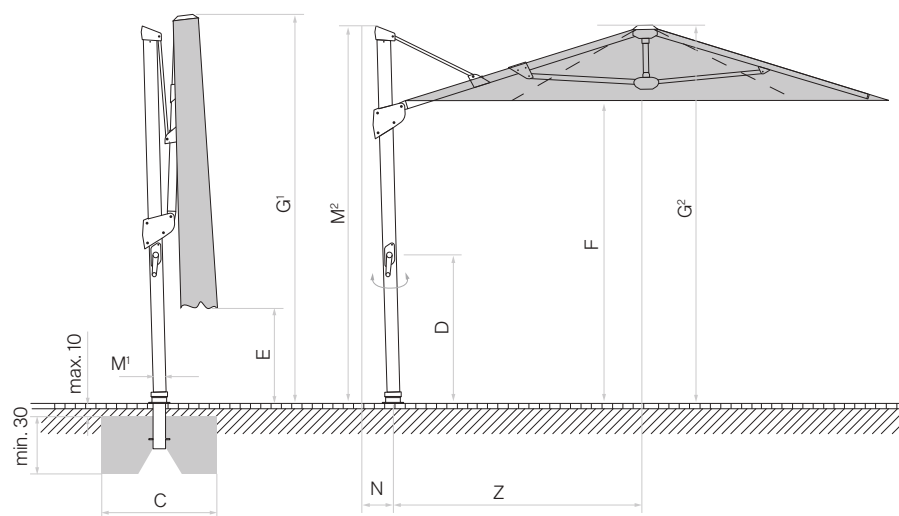

400×300⁸

094 00 402 171

094 00 402 301

300×300⁸

094 00 310 171

094 00 310 301

Nominale grootte	Zijafstand	Mast Ø	Grondvlak	Slinge- hoogte	Sluithoogte	Doorgangs- hoogte	Totale hoogte/ open	Masthoogte	Vooruit stekend	Lengte draagarm	Fundament	Minimum- gewicht voor voet	Max. toeg. windsn. open
cm	cm	cm	m²	cm	cm	cm	cm	cm	cm	cm	cm	kg	km/h (Bft.)
A	AS	M¹	B	D	E	F	G¹/G²	M²	N	Z	C		
400×300⁸	-	6.6×9.5	12	106	65	215	320/270	265	12	175	60×60	180	45 (6)
300×300⁸	-	6.6×9.5	9	106	105	215	320/270	265	12	175	60×60	180	55 (7)

⁸ 8-delig

De opgegeven maten zijn gecalculerde gemiddelde waarden en kunnen op het product licht afwijken. (± 2% ± 5 cm).

De hoogtematen zijn gebaseerd op de bodemhuls M4. Bij de voet M4, 120 kg wijken deze af met plus 11.5 cm en bij de voet M4, 180 kg met plus 15.5 cm.

De diepste hoogte bij het openen/sluiten is 5 cm onder de sluithoogte.

De maximaal toegestane windsnelheden volgens tabel gelden voor horizontaal geplaatste parasoldelen en vragen om een permanente bodemverankering.

Bij meerdere parasols dient een minimale afstand van 20 cm tussen twee parasols en naar muren toe te worden aangehouden.

Losse deklaag max. 10 cm, betondikte min. 30 cm (let op de vorstdiepte), Waterafloop garanderen