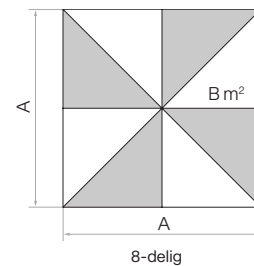

TERRASADVIES

Nominale grootte	Zijafstand	Mast Ø	Grondvlak	Sluithoogte	Doorgangshoogte	Totale hoogte/open	Slingelhoogte	Masthoogte	Lengte draagarm	Fundering	Minimumgewicht voor voet	Max. toeg. windsn. open	Bestelnummer Frame Eucalyptushout
cm	cm	cm	m²	cm	cm	cm	cm	cm	cm	cm	kg	km/h (Bft.)	
A	M'	B	E	F	G'/G²	D	M^e	Z	C				
☐ zonder volant													
350 × 350^e -	8.8 × 14	12.3	45	220	297/275	62	279	195	80 × 80	310	45 (6)	111 00 351 751	
400 × 400^e -	8.8 × 14	16	18	220	305/285	62	287	220	100 × 100	310	40 (6)	111 00 401 751	

* 8-delig

De aangegeven maten zijn berekende gemiddelden en kunnen bij het product licht afwijken (± 2% ± 5 cm)

De hoogteafmetingen zijn gebaseerd op de bodemhuls M4. Bij de voetvarianten wijken deze licht af.

De maximaal toegestane windsnelheid volgens tabel geldt voor horizontaal opgesteld parasoldeel en vereist een vaste verankering in de grond.

Bij meerdere parasols moet een minimale afstand van 20 cm tussen twee parasols en ook ten opzichte van muren worden aangehouden.

Het openen en sluiten met een accuboormachine is niet toegestaan.