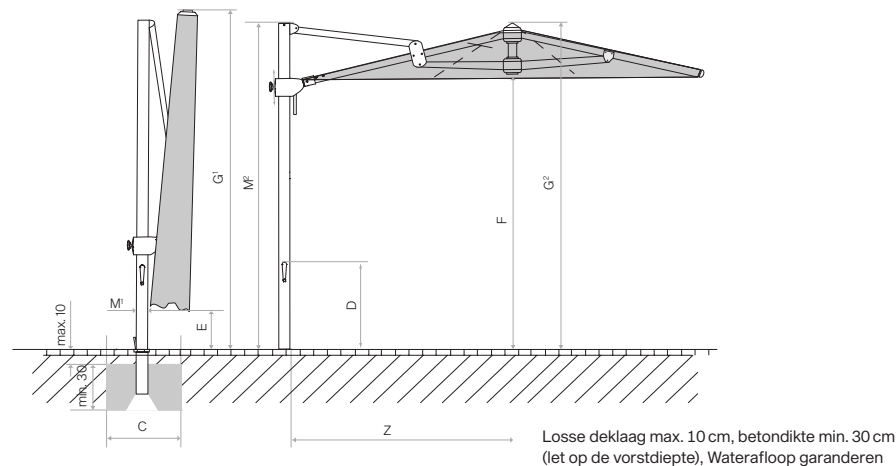

TERRASADVIES

Nominale grootte	Zijafstand	Mast Ø	Grondvlak	Sluithoogte	Doorgangshoogte	Totale hoogte/open	Slingelhoogte	Masthoogte	Lengte draagarm	Fundering	Minimumgewicht voor voet	Max. toeg. windsn. open	Bestelnummer Frame Eucalyptushout
cm	cm	cm	m²	cm	cm	cm	cm	cm	cm	cm	kg	km/h (Bft.)	
A	M'	B	E	F	G'/G²	D	M^e	Z	C				
☐ zonder volant													
350 × 350^e -	8.8 × 14	12.3	45	220	297/275	62	279	195	80 × 80	310	45 (6)	111 00 351 751	
400 × 400^e -	8.8 × 14	16	18	220	305/285	62	287	220	100 × 100	310	40 (6)	111 00 401 751	

* 8-delig

De aangegeven maten zijn berekende gemiddelden en kunnen bij het product licht afwijken (± 2% ± 5 cm)

De hoogteafmetingen zijn gebaseerd op de bodemhuls M4. Bij de voetvarianten wijken deze licht af.

De maximaal toegestane windsnelheid volgens tabel geldt voor horizontaal opgesteld parasoldeel en vereist een vaste verankering in de grond.

Bij meerdere parasols moet een minimale afstand van 20 cm tussen twee parasols en ook ten opzichte van muren worden aangehouden.

Het openen en sluiten met een accuboormachine is niet toegestaan.