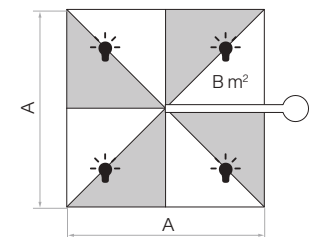

8-delig

8-delig