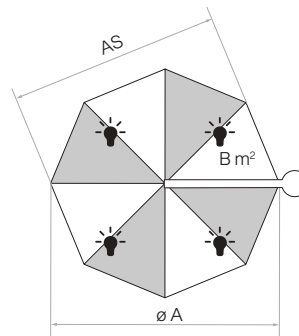

⁸ 8-delig

De opgegeven maten zijn gecaluleerde gemiddelde waarden en kunnen op het product licht afwijken. (± 2% ± 5 cm).

Indien een doorgangshoogte gewenst is, dient dit met Glatz te worden besproken. De hoogtematen zijn gebaseerd op de bodemhuls M4. Afhankelijk van de voet variëren de hoogtes met de overeenkomstige betonvoet-hoogte. De maximaal toegestane windsnelheden volgens tabel gelden voor horizontaal geplaatste parasoldelen en vragen om een permanente bodemverankering. Bij meerdere parasols dient een minimale afstand van 25 cm tussen twee parasols en naar muren toe te worden aangehouden.

Posities van de led bij Ambiente Nova met LED

8-delig