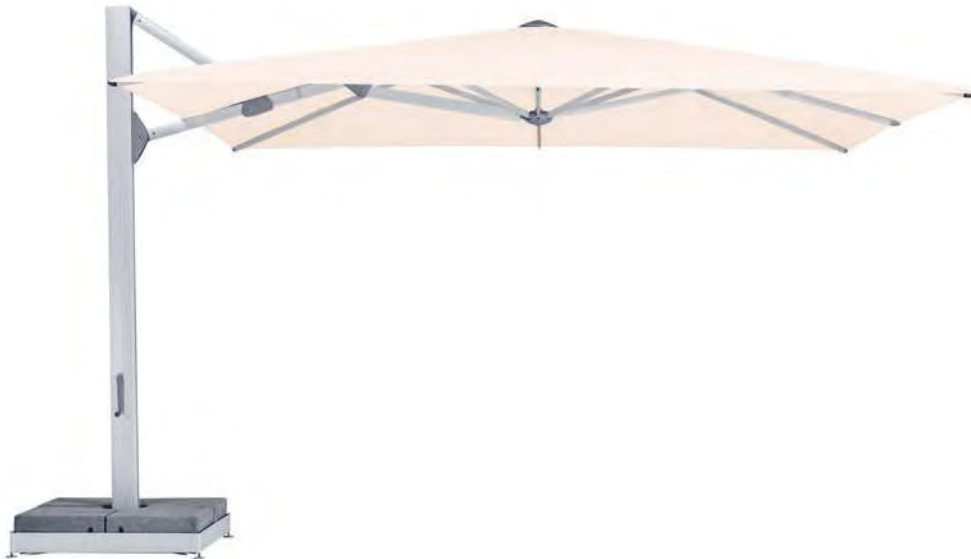

JOS

DE GROOT

TERRASADVIES

AMBIENTE Nova

Ook 's avonds sfeer

Glatz 

JOS

AMBIENTE Nova

DE GROOT

TERRASADVIES

> 98 %
UV
Protection

Materiaal en techniek

- Frame:** 8-delig van aluminium met slingeraandrijving. Voor het patent van aangemeld openingsmechanisme voor bijzonder hoge sluihoogtes. Geprofileerd mastprofiel, 85 x 145 mm. Wanddikte: 2-5 mm. Daklijst: 33 x 20 mm, met afneembare handslinger.
- Framekleur** Natuurlijk geanodiseerd
Poedergecoat parasolframe in antraciet RAL 7016,
zijdemat: gratis. Poedergecoat parasolframe in andere RAL-kleuren: Prijs toeslag op aanvraag
- Framevorm:** rond, rechthoekig of vierkant
- Speciale formaten:** Op verzoek zijn diverse speciale formaten leverbaar.
- Optie:** Ledverlichting traploos dimbaar, direct, indirect en aan de mast, kleurtemperatuur 2700 K (warmwit), 4000-5500 lumen (afhankelijk van de grootte).
Matoraandrijving voor maximaal comfort, draaivoet
- Parasolbekleding:** verkrijgbaar in stofklasse 5 (100% polyacryl ca. 300 g/m²)
- Volant:** met of zonder verkrijgbaar
- Beschermhoes:** optioneel