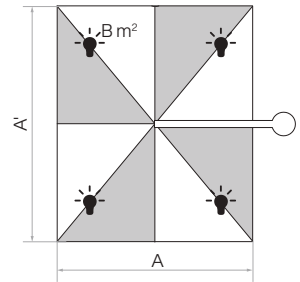

TERRASADVIES

○	alu natuur zonder volant	alu natuur met volant
Ø 400⁸	105 00 400 171	105 00 400 170
Ø 500⁸	105 00 500 171	105 00 500 170

□		
400×300⁸	105 00 402 171	105 00 402 170
450×350⁸	105 00 452 171	105 00 452 170

□		
350×350⁸	105 00 351 171	105 00 351 170
400×400⁸	105 00 401 171	105 00 401 170

Nominale grootte	Zijafstand	Mast Ø	Grondvlak	Slinge-hoogte	Sluit-hoogte / met volant	Diepste hoogte bij het openen + sluiten / met volant	Doorgangs-hoogte / met volant	Totale hoogte / open	Masthoogte	Lengte draagarm	Fundament	Minimum-gewicht voor voet	Max. toeg. windsn. open
cm	cm	cm	m²	cm	cm	cm	cm	cm	cm	cm	cm	kg	km/h (Bft.)
A	AS	M¹	B	D	E¹/E²		F¹/F²	G¹/G²	M²	Z	C		
Ø 400⁸	370	8.5 × 14.5	11.3	91	158/134	148/124	225/201	365/295	295	232	80×80	240	45 (6)
Ø 500⁸	460	8.5 × 14.5	17.7	91	146/122	136/112	225/201	401/305	295	281	100×100	310	35 (6)
400×300⁸ -		8.5 × 14.5	12	91	80/56	70/46	225/201	334/270	295	184	80×80	240	45 (6)
450×350⁸ -		8.5 × 14.5	15.8	91	80/56	70/46	225/201	368/285	295	232	100×100	310	35 (6)
350×350⁸ -		8.5 × 14.5	12.3	91	92/68	82/58	225/201	343/285	295	213	80×80	240	40 (6)
400×400⁸ -		8.5 × 14.5	16	91	80/56	70/46	225/201	367/290	295	232	100×100	310	35 (6)

⁸ 8-delig

De opgegeven maten zijn gecaluleerde gemiddelde waarden en kunnen op het product licht afwijken. (± 2% ± 5 cm).

Indien een doorgangshoogte gewenst is, dient dit met Glatz te worden besproken. De hoogtematen zijn gebaseerd op de bodemhuls M4. Afhankelijk van de voet variëren de hoogtes met de overeenkomstige betonvoet-hoogte. De maximaal toegestane windsnelheden volgens tabel gelden voor horizontaal geplaatste parasoldelen en vragen om een permanente bodemverankering. Bij meerdere parasols dient een minimale afstand van 25 cm tussen twee parasols en naar muren toe te worden aangehouden.

Posities van de led bij Ambiente Nova met LED

8-delig