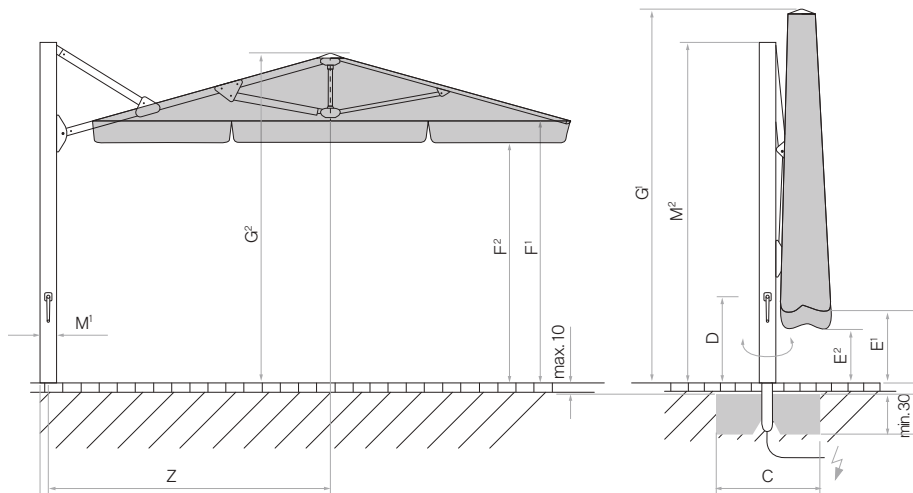

8-delig

Losse deklaag max. 10 cm, betondikte min. 30 cm (let op de vorstdiepte), Waterafloop garanderen, Voedingskabel elektrisch.