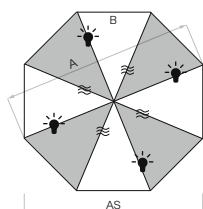

Nominale grootte	Zijafstand	Mast Ø	Grondvlak	Draaislinger-hoogte	Sluithoogte/ met volant	Doorgangshoogte/ met volant	Totale hoogte	Hoogte open Fundering	Minimumgewicht voor voet	¹⁰ Max. toeg. windsn. open
cm	cm	cm	m²	cm	cm	cm	cm	cm	kg	km/h (Bft.)
A	AS	M	B	D	E¹/E²	F¹/F²	G	H	C	
Ø 450⁶	416	10.5	14.3	85	167/142	235/210	396	299	100×100	85 (9)
Ø 500⁶	462	10.5	17.7	85	169/144	235/210	424	305	100×100	75 (9)
Ø 600⁷	571	10.5	25.5	85	141/116	235/210	447	318	125×125	80 (9)
Ø 700⁷	665	10.5	36.8	85	103/78	235/210	460	331	135×135	70 (8)
400×400⁶	-	10.5	16	85	121/96	235/210	404	294	100×100	95 (10)
450×450⁶	-	10.5	20.3	85	98/73	235/210	417	300	120×120	80 (9)
500×500⁶	-	10.5	25	75	84/59	235/210	439	307	120×120	70 (8)
500×500⁸	-	10.5	25	75	84/59	235/210	439	307	125×125	85 (9)
550×550⁸	-	10.5	30.3	65	80/55	235/210	472	318	125×125	75 (9)
600×600⁸	-	10.5	36	65	81/56	235/210	512	344	135×135	65 (8)
450×350⁶	-	10.5	15.8	80	112/87	235/210	397	294	100×100	85 (9)
500×250⁶	-	10.5	12.5	85	91/66	235/210	374	310	100×100	90 (10)
500×400⁶	-	10.5	20	80	101/76	235/210	422	301	100×100	70 (8)
550×450⁷	-	10.5	24.8	75	85/60	235/210	442	308	120×120	75 (9)
600×300⁷	-	10.5	18	85	81/56	235/210	418	307	100×100	80 (9)
600×400⁷	-	10.5	24	75	81/56	235/210	443	309	135×135	75 (9)
600×500⁷	-	10.5	30	65	82/57	235/210	476	321	135×135	70 (8)

⁶ 8-delig

⁷ 10-delig

⁸ 12-delig

¹⁰ met volant 10 km/u minder

De opgegeven maten zijn gecalculerde gemiddelde waarden en kunnen op het product licht afwijken. (± 2% ± 5 cm).

Indien een doorgangshoogte gewenst is, dient dit met Glatz te worden besproken.

De hoogtematen zijn gebaseerd op de bodemhuls M4/M8. Bij de betonvoet-variaties wijken deze onbeduidend af.

De maximaal toegestane windsnelheden volgens tabel vragen om een permanente Bodemhuls.