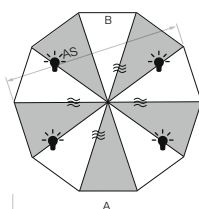

Nominale grootte	Zijafstand	Mast Ø	Grondvlak	Draaislinger-hoogte	Sluithoogte/ met volant	Doorgangshoogte/ met volant	Totale hoogte	Hoogte open Fundering	Minimumgewicht voor voet	¹⁰ Max. toeg. windsn. open
cm	cm	cm	m²	cm	cm	cm	cm	cm	kg	km/h (Bft.)
A	AS	M	B	D	E¹/E²	F¹/F²	G	H	C	
Ø 450⁶	416	10.5	14.3	85	167/142	235/210	396	299	100×100	85 (9)
Ø 500⁶	462	10.5	17.7	85	169/144	235/210	424	305	100×100	75 (9)
Ø 600⁷	571	10.5	25.5	85	141/116	235/210	447	318	125×125	80 (9)
Ø 700⁷	665	10.5	36.8	85	103/78	235/210	460	331	135×135	70 (8)
400×400⁶	-	10.5	16	85	121/96	235/210	404	294	100×100	95 (10)
450×450⁶	-	10.5	20.3	85	98/73	235/210	417	300	120×120	80 (9)
500×500⁶	-	10.5	25	75	84/59	235/210	439	307	120×120	70 (8)
500×500⁸	-	10.5	25	75	84/59	235/210	439	307	125×125	85 (9)
550×550⁸	-	10.5	30.3	65	80/55	235/210	472	318	125×125	75 (9)
600×600⁸	-	10.5	36	65	81/56	235/210	512	344	135×135	65 (8)
450×350⁶	-	10.5	15.8	80	112/87	235/210	397	294	100×100	85 (9)
500×250⁶	-	10.5	12.5	85	91/66	235/210	374	310	100×100	90 (10)
500×400⁶	-	10.5	20	80	101/76	235/210	422	301	100×100	70 (8)
550×450⁷	-	10.5	24.8	75	85/60	235/210	442	308	120×120	75 (9)
600×300⁷	-	10.5	18	85	81/56	235/210	418	307	100×100	80 (9)
600×400⁷	-	10.5	24	75	81/56	235/210	443	309	135×135	75 (9)
600×500⁷	-	10.5	30	65	82/57	235/210	476	321	135×135	70 (8)

⁶ 8-delig

⁷ 10-delig

⁸ 12-delig

¹⁰ met volant 10 km/u minder

De opgegeven maten zijn gecalculerde gemiddelde waarden en kunnen op het product licht afwijken. (± 2% ± 5 cm).

Indien een doorgangshoogte gewenst is, dient dit met Glatz te worden besproken.

De hoogtematen zijn gebaseerd op de bodemhuls M4/M8. Bij de betonvoet-variaties wijken deze onbeduidend af.

De maximaal toegestane windsnelheden volgens tabel vragen om een permanente Bodemhuls.