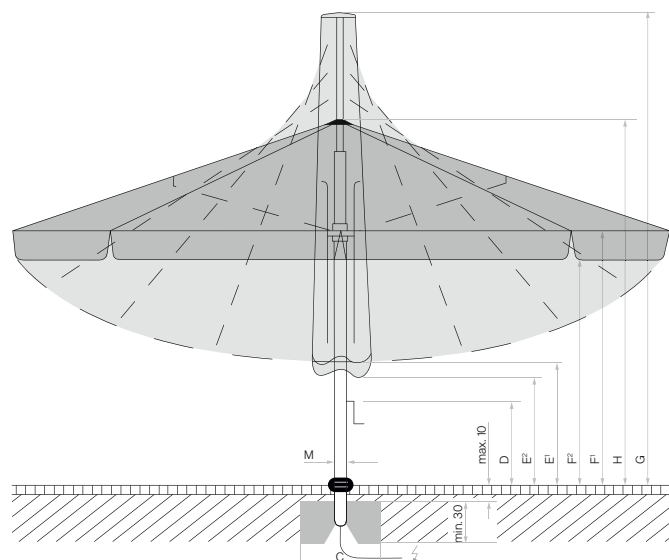

⁶ 8-delig

⁷ 10-delig

⁸ 12-delig

¹⁰ met volant 10 km/u minder

De opgegeven maten zijn gecalculerde gemiddelde waarden en kunnen op het product licht afwijken. (± 2% ± 5 cm).

Indien een doorgangshoogte gewenst is, dient dit met Glatz te worden besproken.

De hoogtematen zijn gebaseerd op de bodemhuls M4/M8. Bij de betonvoet-variaties wijken deze onbeduidend af.

De maximaal toegestane windsnelheden volgens tabel vragen om een permanente Bodemhuls.

Bij meerdere parasols dient een minimale afstand van 25 cm tussen twee parasols en naar muren toe te worden aangehouden.

Het openen en sluiten met een accuboormachine is niet toegestaan.