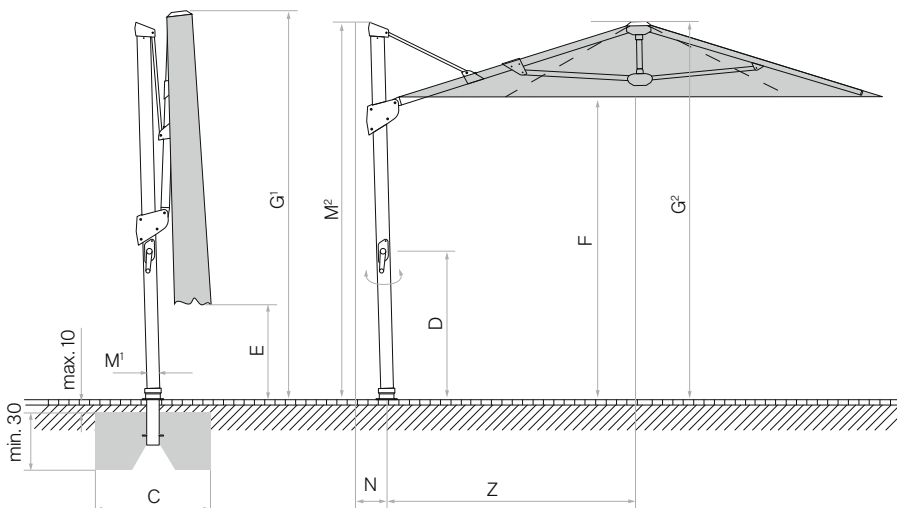

Platen bij voet M4

Platenset, 12 stuks, 40 × 40 × 4 cm, (ca. 165 kg), beton	204.-	245.-	350 01 226 907
Platenset, 12 stuks, 40 × 40 × 4 cm, (ca. 170 kg), 8 stuks beton, 4 stuk met granietlook	296.-	355.-	350 01 226 906

Beschermhoes van gecoat, scheurvast polyester

Beschermhoes met staaf en ritssluiting bij 300 × 300 en 400 × 300	83.-	99.-	350 01 221 502

Diversen

OSYRION Spot LED batterijverlichting, set van 2, met afstandsbediening, incl. oplader en oplader	124.-	149.-	350 01 563 000
OSYRION Spot LED batterijverlichting, set van 4, met afstandsbediening, incl. oplader en oplader	208.-	249.-	350 01 563 100

³ enkel geschikt voor gladde, voegloze oppervlakbedekkingen

Prijzen geldig in 2022

Losse deklaag max. 10 cm, betondikte min. 30 cm (let op de vorstdiepte), Waterafloop garanderen