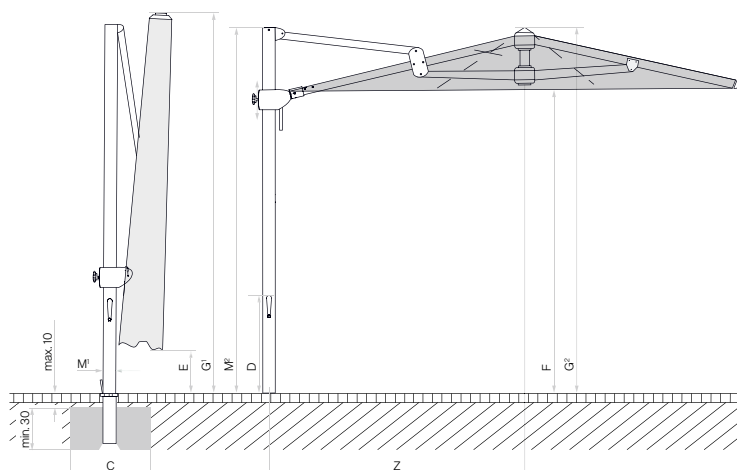

Absoluut
noodzakelijk

Verkoopprijs

Excl. BTW

consum.prijs incl. BTW

Bestelnummer

246.-

295.-

350 01 609 731

246.-

295.-

350 01 609 741

Elektra

OSYRION Spot LED batterijverlichting, set van 2, met afstandsbediening, incl. oplader en oplader

141.-

169.-

350 01 563 000

OSYRION Spot LED batterijverlichting, set van 4, met afstandsbediening, incl. oplader en oplader

229.-

275.-

350 01 563 100

Bevestigingen

Bodenhuls

Bodenhuls M4, staal verzinkt

179.-

215.-

350 01 226 510

Montageplaten

Montageplaat M4/M8, 30×30×1.5 cm, staal verzinkt

246.-

295.-

350 01 226 921

Montageplaat M4 speciaal, voor opbouwhoogte 50–149 mm, staal verzinkt

879.-

1055.-

350 01 226 932

Montageplaat M4 speciaal, voor opbouwhoogte 150–350 mm, staal verzinkt

879.-

1055.-

350 01 226 930

Montageplaat M4 voor isolatievloeren, opbouwhoogte op maat, edelstaal 1.4301/304

Prijs op aanvraag

350 01 229 730

Parasolvoeten

Parasolvoetframe M4/M8/M16, 240-690 kg, 105×105×12–16 cm, staal verzinkt, justeer- en nivelleerbaar (prijs zonder betonelementen)

696.-

835.-

350 01 226 945

Betonelementset, 4×65 kg, voor 310 kg voet, 48.3×48.3×12.6 cm, (ca. 260 kg), beton

496.-

595.-

350 01 226 952

Afdekking voor M4/M8/M16 voet 310 kg, 110×110×15 cm, aluminium, poedergecoat lichtgrijs

771.-

925.-

350 01 227 517

Afdekking voor M4/M8/M16 voet 310 kg, 110×110×15 cm, aluminium, poedergecoat antraciet

771.-

925.-

350 01 227 530

Losse deklaag max. 10 cm, betondikte
min. 30 cm (let op de vorstdiepte),
Waterafloop garanderen