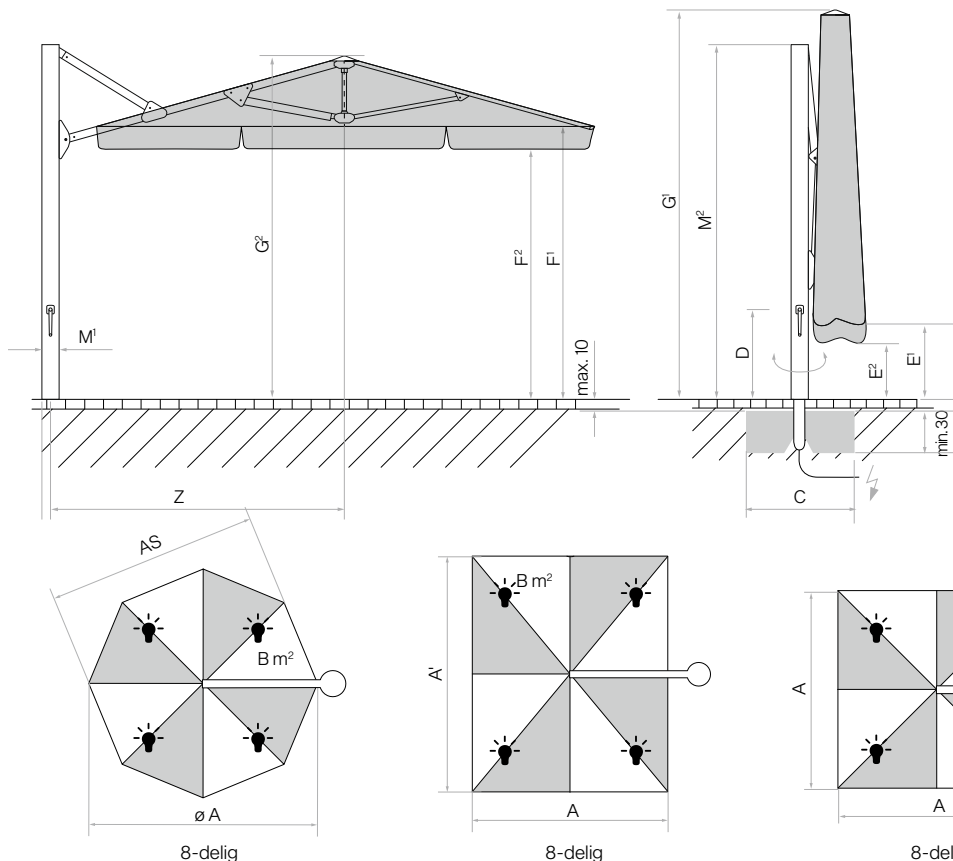

Betonelementen bij voet M4/M8/M16

Betonelementset, 4 × 48kg, voor 240 kg voet, 48,3 × 48,3 × 9,4 cm, (ca. 192 kg), beton	329.-	395.-	350 01 226 950
Betonelementset, 4 × 65kg, voor 310 kg voet, 48,3 × 48,3 × 12,6 cm, (ca. 260 kg), beton	454.-	545.-	350 01 226 952

Beschermhoes van gecoat, scheurvast polyester

Beschermhoes met staaf en ritssluiting bij 345 × 80 cm	208.-	249.-	350 01 609 813

Elektraaccessoires

Led warmwit, direct, indirect en aan de mast, dimbaar, incl. bediening Pz200 (afstandsbediening absoluut noodzakelijk)	996.-	1195.-	350 01 561 2XX
Motoraandrijving voor Ambiente Nova, incl. bediening Pz200 (afstandsbediening absoluut noodzakelijk)	1288.-	1545.-	350 01 561 300
Led warmwit en motoraandrijving voor Ambiente Nova, incl. bediening Pz200 (afstandsbediening absoluut noodzakelijk)	1988.-	2385.-	350 01 561 3XX
Afstandsbediening, incl. wandmontage, IP20, 7-kanaals, zwart, met tekst	124.-	149.-	350 01 555 310

Diversen

OSYRION Spot LED batterijverlichting, set van 2, met afstandsbediening, incl. oplader en oplader	124.-	149.-	350 01 563 000
OSYRION Spot LED batterijverlichting, set van 4, met afstandsbediening, incl. oplader en oplader	208.-	249.-	350 01 563 100

Prijzen geldig in 2022

Losse deklaag max. 10 cm, betondikte min. 30 cm (let op de vorstdiepte), Waterafloop garanderen, Voedingskabel elektrisch.

Posities van de led bij Ambiente Nova met LED