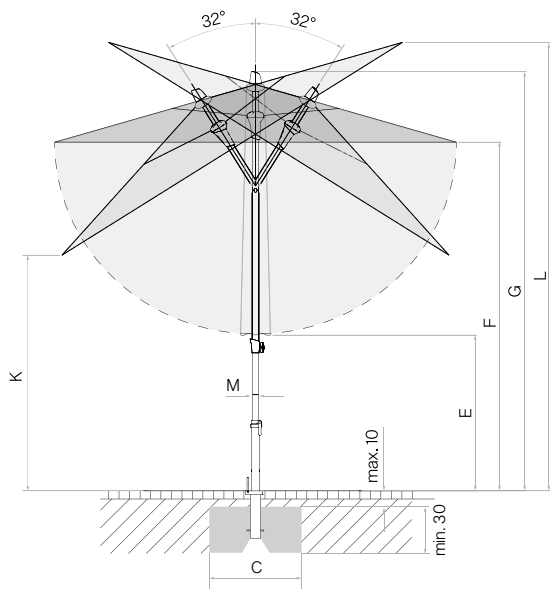

³ Voet met rollen (set gewichten absoluut noodzakelijk)

Frame voor voet met rollen, 45 kg, 50 × 50 × 12 cm, antraciet, met staander Ø 35 / 38 – 39 mm, aluminium gepolijst (Frame ca. 13 kg)	329.-	395.-	350 01 102 300
Set gewichten, 4 stuks 35001105300, beton, bij voet met rollen 45 kg (Set gewichten ca. 32 kg)	104.-	125.-	350 01 103 300
Beschermhoes voor voet van 45 kg	66.-	79.-	350 01 602 300

Bevestiging BT (overgangsbuis BT absoluut noodzakelijk)

Bodemhuls BT, staal verzinkt	91.-	109.-	350 01 206 100
Overgangsbuis BT Ø 35 / 38 – 39 mm, staal verzinkt	83.-	99.-	350 01 206 210

Bevestiging diverse

Bevestiging U voor tafelblad, Ø 31 – 40 mm, uit edelstaal 1.4301 / 304, voor horizontale, vlakke handlijst, vierkantprofiel tot 120 mm	158.-	189.-	350 01 252 005

Beschermhoes van gecoat, scheurvast polyester

Beschermhoes met staaf en ritssluiting	58.-	69.-	350 01 609 980
10 stuks, beschermhoes met staaf en ritssluiting	529.-	635.-	350 01 609 974

Diversen

OSYRION Spot LED batterijverlichting, set van 2, met afstandsbediening, incl. oplader en oplader	124.-	149.-	350 01 563 000
OSYRION Spot LED batterijverlichting, set van 4, met afstandsbediening, incl. oplader en oplader	208.-	249.-	350 01 563 100

³ enkel geschikt voor gladde, voegloze oppervlakbedekkingen

Prijzen geldig in 2022

Losse deklaag max. 10 cm, betondikte min. 30 cm (let op de vorstdiepte), Waterafloop garanderen