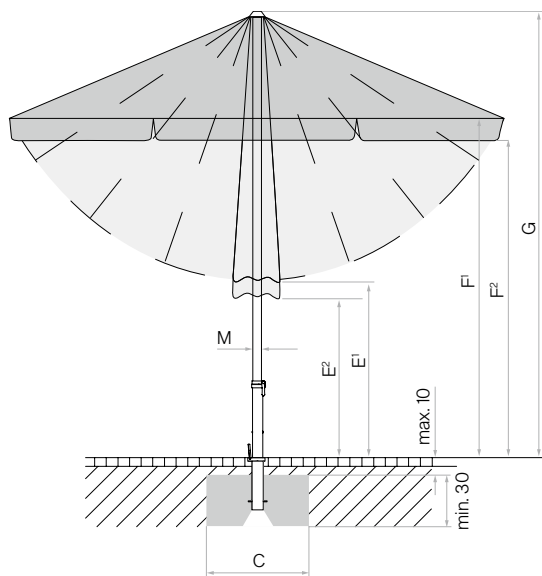

Bevestiging ST (overgangsbuis ST absoluut noodzakelijk)			
Bodemhuls ST, staal verzinkt	91.-	109.-	350 01 205 105
Overgangsbuis ST, Ø 25 – 33mm, staal verzinkt	91.-	109.-	350 01 205 100

Bevestiging Z (staander Z absoluut noodzakelijk)			
Betonvoet Z, 30 kg, Ø 47×8.5 cm	58.-	69.-	350 01 109 532
Betonvoet Z, 40 kg, Ø 60×8.5 cm	74.-	89.-	350 01 109 529
³ Granietvoet Z, 40 kg, 45×45×8 cm, natuursteen, met rollen en uittrekbare handgreep	166.-	199.-	350 01 109 465
³ Granietvoet Z, 55 kg, 55×55×9 cm, natuursteen, met rollen en uittrekbare handgreep	199.-	239.-	350 01 109 445
Staalvoet Z 40 kg, 58.5×58.5×2 cm, staal verzinkt	413.-	495.-	350 01 100 210
Muurconsole Z, 180 mm, staal verzinkt	149.-	179.-	350 01 205 000
Gazonpunt Z, 85×150×350, staal verzinkt	74.-	89.-	350 01 205 400
Staander Z, Ø 25 - 33mm, staal verzinkt	66.-	79.-	350 01 200 135

Beschermhoes van gecoat, scheurvast polyester			
Beschermhoes	49.-	59.-	350 01 609 983

Diversen			
OSYRION Spot LED batterijverlichting, set van 2, met afstandsbediening, incl. oplader en oplader	124.-	149.-	350 01 563 000
OSYRION Spot LED batterijverlichting, set van 4, met afstandsbediening, incl. oplader en oplader	208.-	249.-	350 01 563 100

³ enkel geschikt voor gladde, voegloze oppervlakbedekkingen

Losse deklaag max. 10 cm, betondikte min. 30 cm (let op de vorstdiepte), Waterafloop garanderen