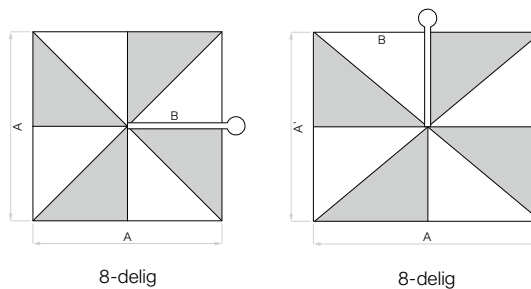

Assortiment

	Nominale grootte zonder volant	Aantal baleinen	Bestelnummer Frame alu natuur	Bestelnummer Frame antraciet
	300×300	8-delig	094 00 310 171	094 00 310 301
	400×300	8-delig	094 00 402 171	094 00 402 301

Nominale grootte	Zijfstand	Mast Ø	Grondvlak	Slinger-hoogte	Sluihoogte	Door-gangs-hoogte	Totale hoogte/open	Masthoog-te	Vooruit stekend	Lengte draagarm	Fundament	Minimum-gewicht voor voet	Max. toeg. windsn. open
cm	cm	cm	m²	cm	cm	cm	cm	cm	cm	cm	cm	kg	km/h (Bft.)
A	AS	M¹	B	D	E	F	G²/G²	M²	N	Z	C		
300×300	-	6.6×9.5	9	106	105	215	320/270	265	12	175	60×60	180	55 (7)
400×300	-	6.6×9.5	12	106	65	215	320/270	265	12	175	60×60	180	45 (6)

De opgegeven maten zijn gecalculerde gemiddelde waarden en kunnen op het product licht afwijken. (± 2% ± 5 cm).

De hoogtematen zijn gebaseerd op de bodemhuls M4. Bij de voet M4, 120 kg wijken deze af met plus 11.5 cm en bij de voet M4, 180 kg met plus 15.5 cm.

De diepste hoogte bij het openen/sluiten is 5 cm onder de sluihoogte.

De maximaal toegestane windsnelheden volgens tabel gelden voor horizontaal geplaatste parasoldelen en vragen om een permanente bodemhuls. Een parasolvoet met het opgegeven minimale gewicht is daarvoor niet voldoende.

Bij meerdere parasols dient een minimale afstand van 20 cm tussen twee parasols en naar muren toe te worden aangehouden.