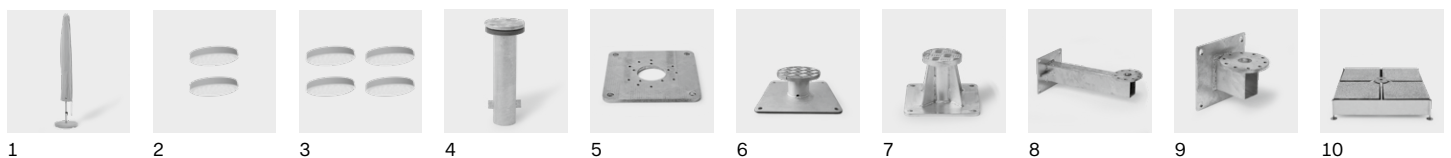

Elektra

2	OSYRION Spot LED batterijverlichting, set van 2, met afstandsbediening, incl. oplader en oplader		350 01 563 000
3	OSYRION Spot LED batterijverlichting, set van 4, met afstandsbediening, incl. oplader en oplader		350 01 563 100