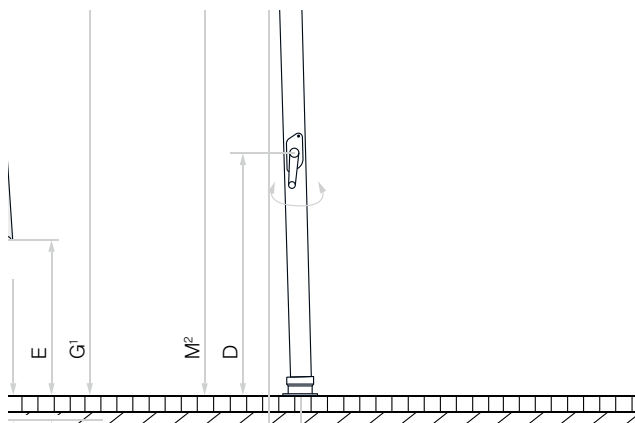

Assortiment

	Nominale grootte zonder volant	Aantal baleinen	Bestelnummer Frame alu natuur	Bestelnummer Frame antraciet
	300×300	8-delig	094 00 310 171	094 00 310 301
	400×300	8-delig	094 00 402 171	094 00 402 301

Nominale grootte	Zijfstand	Mast Ø	Grondvlak	Slinger-hoogte	Sluihoogte	Door-gangs-hoogte	Totale hoogte/open	Masthoog-te	Vooruit stekend	Lengte draagarm	Fundament	Minimum-gewicht voor voet	Max. toeg. windsn. open
cm	cm	cm	m²	cm	cm	cm	cm	cm	cm	cm	cm	kg	km/h (Bft.)
A	AS	M¹	B	D	E	F	G²/G²	M²	N	Z	C		
300×300	-	6.6×9.5	9	106	105	215	320/270	265	12	175	60×60	180	55 (7)
400×300	-	6.6×9.5	12	106	65	215	320/270	265	12	175	60×60	180	45 (6)

De opgegeven maten zijn gecalculerde gemiddelde waarden en kunnen op het product licht afwijken. (± 2% ± 5 cm).

De hoogtematen zijn gebaseerd op de bodemhuls M4. Bij de voet M4, 120 kg wijken deze af met plus 11.5 cm en bij de voet M4, 180 kg met plus 15.5 cm.

De diepste hoogte bij het openen/sluiten is 5 cm onder de sluihoogte.

De maximaal toegestane windsnelheden volgens tabel gelden voor horizontaal geplaatste parasoldelen en vragen om een permanente bodemhuls. Een parasolvoet met het opgegeven minimale gewicht is daarvoor niet voldoende.

Bij meerdere parasols dient een minimale afstand van 20 cm tussen twee parasols en naar muren toe te worden aangehouden.