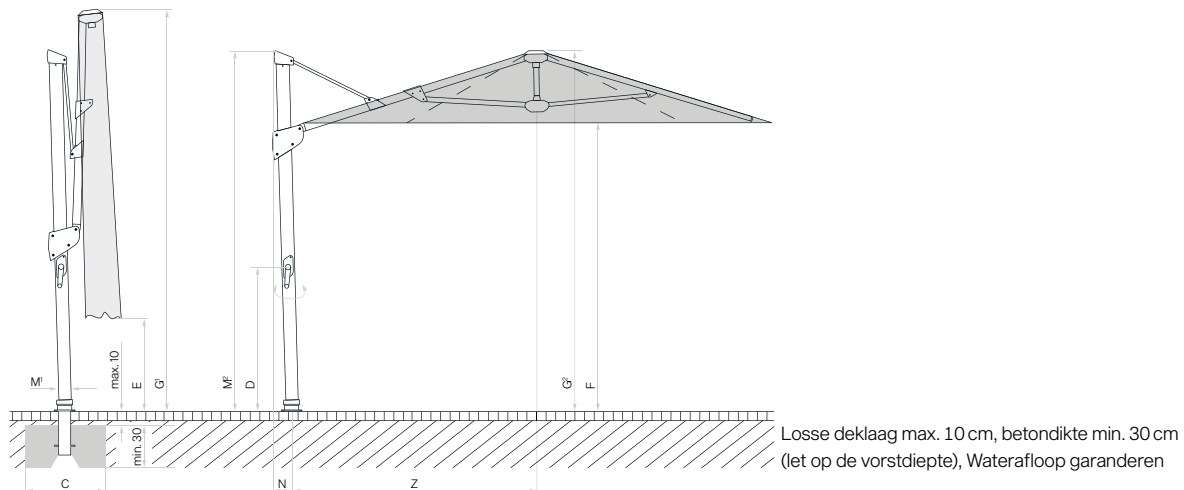

Nominale grootte	Zijfstand	Mast Ø	Grondvlak	Slinger-hoogte	Sluithoogte	Door-gangs-hoogte	Totale hoogte/open	Masthoog-te	Vooruit stekend	Lengte draagarm	Fundament	Minimum-gewicht voor voet	Max. toeg. windsn. open
cm	cm	cm	m²	cm	cm	cm	cm	cm	cm	cm	cm	kg	km/h (Bft.)
A	AS	M¹	B	D	E	F	G¹/G²	M²	N	Z	C		
300×300	-	6.6×9.5	9	106	105	215	320/270	265	12	175	60×60	180	55 (7)
400×300	-	6.6×9.5	12	106	65	215	320/270	265	12	175	60×60	180	45 (6)

De opgegeven maten zijn gecalculerde gemiddelde waarden en kunnen op het product licht afwijken. (± 2% ± 5 cm).

De hoogtematen zijn gebaseerd op de bodemhuls M4. Bij de voet M4, 120 kg wijken deze af met plus 11.5 cm en bij de voet M4, 180 kg met plus 15.5 cm.

De diepste hoogte bij het openen/sluiten is 5 cm onder de sluihoogte.

De maximaal toegestane windsnelheden volgens tabel gelden voor horizontaal geplaatste parasoldelen en vragen om een permanente bodemhuls. Een parasolvoet met het opgegeven minimale gewicht is daarvoor niet voldoende.

Bij meerdere parasols dient een minimale afstand van 20 cm tussen twee parasols en naar muren toe te worden aangehouden.

8-delig