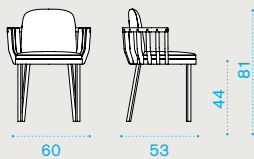

### Dining armchair

→ 6,5 | 
 → 1 | 
 H 93 D 61 L 69 | 
 → 12

### Round dining table Ø 140 **NEW**

→ 35 | 
 → 1 | 
 → 6-7 | 
 H 18 D 147 L 14 | 
 → 39

	SWTPTM1D48T5	Pickled teak + alu. sepia black
	SWTPTM1D43T5	Pickled teak + alu. warmwhite
	SWTPTM1D48T1	Teak + alu. sepia black
	SWTPTM1D43T1	Teak + alu. warmwhite
	COVER137	Rain cover Ø 148 h74

## Barstool **NEW**

 → 9 |  → 1  H 111 D 60 L 69  → 15,5

	SWSGD48T5	Pickled teak + alu. sepia black
	SWSGD43T5	Pickled teak + alu. warmwhite
	SWSGD48T1	Teak + alu. sepia black
	SWSGD43T1	Teak + alu. warmwhite