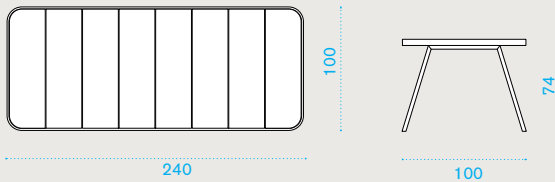

Rectangular dining table 240x100 **NEW**

→ 48 |
→ 1 |
→ 8 |
H 41 D 105 L 245 |
→ 68

	SWTPRM2D48T5	Pickled teak + alu. sepia black
	SWTPRM2D43T5	Pickled teak + alu. warmwhite
	SWTPRM2D48T1	Teak + alu. sepia black
	SWTPRM2D43T1	Teak + alu. warmwhite
	COVER149	Rain cover 241 x 101 h77