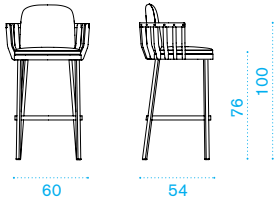

### Dining armchair

→ 6,5 | 
 → 1 | 
 H 93 D 61 L 69 | 
 → 12

### Rectangular dining table 240x100 **NEW**

→ 48 | 
 → 1 | 
 → 8 | 
 H 41 D 105 L 245 | 
 → 68

	SWTPRM2D48T5	Pickled teak + alu. sepia black
	SWTPRM2D43T5	Pickled teak + alu. warmwhite
	SWTPRM2D48T1	Teak + alu. sepia black
	SWTPRM2D43T1	Teak + alu. warmwhite
	COVER149	Rain cover 241 x 101 h77

### Round dining table Ø 140 **NEW**

→ 35 | 
 → 1 | 
 → 6-7 | 
 H 18 D 147 L 14 | 
 → 39

	SWTPTM1D48T5	Pickled teak + alu. sepia black
	SWTPTM1D43T5	Pickled teak + alu. warmwhite
	SWTPTM1D48T1	Teak + alu. sepia black
	SWTPTM1D43T1	Teak + alu. warmwhite
	COVER137	Rain cover Ø 148 h74

## Barstool **NEW**

 → 9 |  → 1  H 111 D 60 L 69  → 15,5

	SWSGD48T5	Pickled teak + alu. sepia black
	SWSGD43T5	Pickled teak + alu. warmwhite
	SWSGD48T1	Teak + alu. sepia black
	SWSGD43T1	Teak + alu. warmwhite